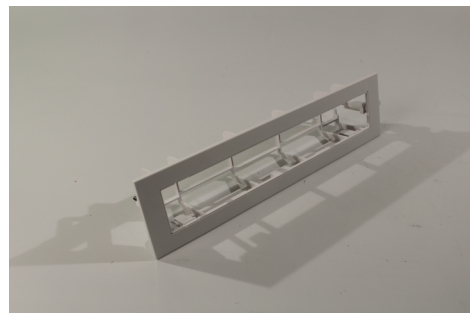

**Art.-Nr: KBE**  
**Cadre de montage**  
**Cadre de montage KB - ABS blanc**

Ce cadre de montage permet d'installer le luminaire de secours KB directement dans le plafond. L'électronique est ainsi dissimulée et ne perturbe ainsi pas le design du luminaire.

## DONNÉES TECHNIQUES

Profondeur	65 mm
Largeur	375 mm
Hauteur	60 mm
Poids	0.19 kg
Numéro du tarif douanier	94059200
GTIN	4260123683528

Au: 12.05.2026 - Sous réserve de modifications techniques et d'erreurs.