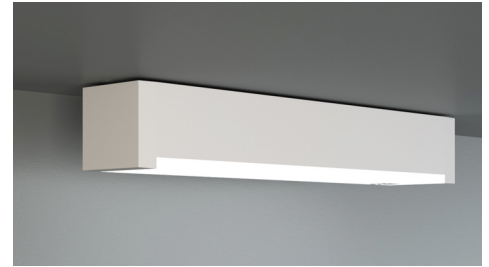

Art.-Nr: KBU011
Rettungszeichenleuchte, Sicherheitsleuchte Einzelbatterie
Universal, Ohne Überwachung, 1 h, 14 m, 22 m, 30 m, IP65,
Kunststoff, weiß

Flexible Sicherheitsleuchte aus Kunststoff zur Universalmontage, die zur Rettungszeichenleuchte erweitert werden kann. Das quaderförmige Kunststoffgehäuse ist dezent auf das Wesentliche reduziert.

Durch das modulare System kann die Leuchte ohne Demontage und werkzeuglos zur Rettungszeichenleuchte umgebaut werden. Die Scheiben zur Montage der Piktogramme sind separat erhältlich.

Die Universalmontage beinhaltet Wand- und Deckenanbau, sowie die Möglichkeit zum Deckeneinbau in Verbindung mit dem erhältlichen Einbaurahmen.

Mehr Informationen
www.rp-group.com/de/item/KBU011

TECHNISCHE DATEN

Leuchtentyp	Rettungszeichenleuchte, Sicherheitsleuchte
Montageart	Universal
Erkennungsweite	14 m, 22 m, 30 m
Piktogramm	Einzel n.A.
Leuchtmittel	LED
Gehäusematerial	Kunststoff
Gehäusefarbe	weiß
Schutzart (IP)	IP65
Schlagfestigkeit (IK)	5
Zertifizierung	WEEE, CE
Schutzklasse	2
Versorgung	Einzelbatterie
Überwachung	Without monitoring
Überbrückungszeit	1 h
Batterie	NIMH 4,8 V/2,0 Ah
Betriebsart	Bereitschaftsschaltung / Dauerschaltung
Eingangsspannung AC	230 V
Eingangsfrequenz	50 / 60 Hz