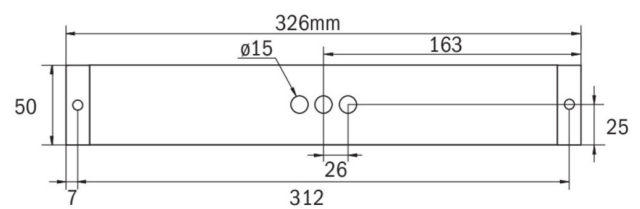

Leistung max.	6,1 W
Leistung DS	4,5 W
Leistung BS	0,35 W
Umgebungstemperatur DS	-5 °C bis 35 °C
Umgebungstemperatur BS	-5 °C bis 40 °C
Tiefe	326 mm
Breite	50 mm
Höhe	50 mm
Gewicht	0.5
Gewicht inkl. Verpackung	0.55
Anschlussquerschnitt	2.5 mm²
Schalteingang	Ja
Notlichtblockierung	Ja
Batterieanschluss	Stecker
Dimmfunktion	Ja
Lichtstrom Netz	220 lm
Lichtstrom Not	300 lm
Zolltarifnummer	94056120
GTIN	4260682144393

TECHNISCHE ZEICHNUNG