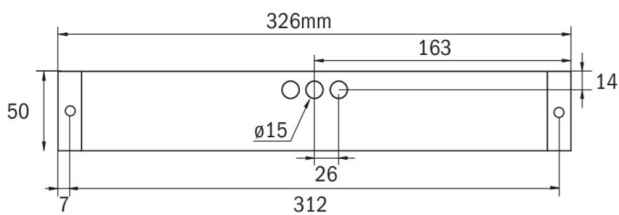

Leistung max.	6,1 W
Leistung DS	4,5 W
Leistung BS	0,35 W
Umgebungstemperatur DS	-5 °C bis 35 °C
Umgebungstemperatur BS	-5 °C bis 40 °C
Tiefe	326 mm
Breite	50 mm
Höhe	50 mm
Gewicht	0.5
Gewicht inkl. Verpackung	0.55
Anschlussquerschnitt	2.5 mm²
Schalteingang	Ja
Notlichtblockierung	Ja
Batterieanschluss	Stecker
Dimmfunktion	Ja
Lichtstrom Netz	220 lm
Lichtstrom Not	300 lm
Zolltarifnummer	94056120
GTIN	4260682144393

TECHNISCHE ZEICHNUNG