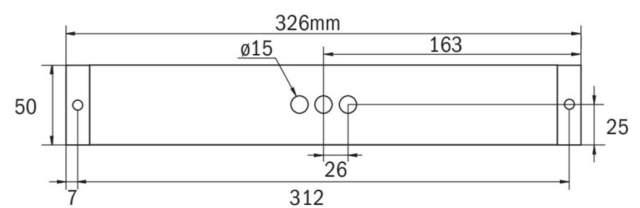

Puissance DS	4,5 W
Puissance BS	0,35 W
Température ambiante DS	-5 °C à 35 °C
Température ambiante BS	-5 °C à 40 °C
Profondeur	326 mm
Largeur	50 mm
Hauteur	50 mm
Poids	0.5
Poids, emballage inclus	0.55
Section de raccordement	2.5 mm²
Entrée de commutation	Oui
Blocage de l'éclairage de secours	Oui
Connexion de la batterie	Fiche
Fonction de variation	Oui
Flux lumineux réseau	220 lm
Flux lumineux secours	300 lm
Numéro du tarif douanier	94056120
GTIN	4260682144393

DESSIN TECHNIQUE