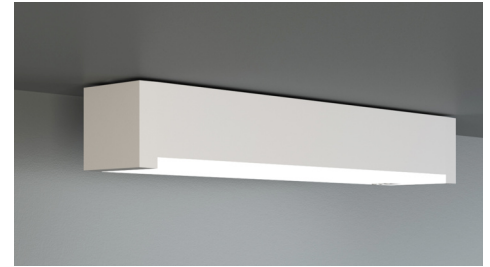

**Art.-Nr: KBU011**  
**Luminaire à pictogramme, Luminaires de sécurité Batterie autonome**  
**Universel, Sans surveillance, 1 h, 14 m, 22 m, 30 m, IP65, Matière plastique, blanc**

Luminaire de sécurité flexible en plastique pour montage universel, pouvant avoir une utilisation étendue à un luminaire à pictogramme de secours. Le boîtier parallélépipédique en plastique présente un design discret, réduit à l'essentiel.

Grâce à son système modulaire, le luminaire peut être transformé à tout moment, sans démontage et sans outil, en luminaire à pictogramme de secours. Les vitres pour le montage des pictogrammes sont à commander séparément.