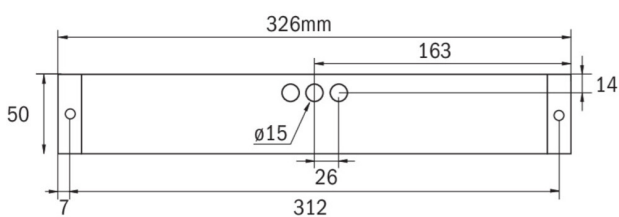

Puissance DS	4,5 W
Puissance BS	0,35 W
Température ambiante DS	-5 °C à 35 °C
Température ambiante BS	-5 °C à 40 °C
Profondeur	326 mm
Largeur	50 mm
Hauteur	50 mm
Poids	0.5
Poids, emballage inclus	0.55
Section de raccordement	2.5 mm²
Entrée de commutation	Oui
Blocage de l'éclairage de secours	Oui
Connexion de la batterie	Fiche
Fonction de variation	Oui
Flux lumineux réseau	220 lm
Flux lumineux secours	300 lm
Numéro du tarif douanier	94056120
GTIN	4260682144393

DESSIN TECHNIQUE