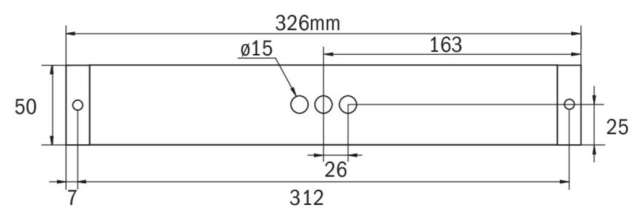

Maks effekt.	6,1 W
Ytelse DS	4,5 W
Ytelse BS	0,35 W
Omgivelsestemperatur DS	-5 °C to 35 °C
Omgivelsestemperatur BS	-5 °C to 40 °C
dybde	326 mm
Bredde	50 mm
Høyde	50 mm
Vekt	0.5
Vekt inkludert emballasje	0.55
Tverrsnitt for tilkobling	2.5 mm²
Koblingsinngang	Ja
Blokkering av nødlys	Ja
Batteritilkobling	Støpsel
Dimmefunksjon	Ja
Lysstrømnettverk	220 lm
Lysstrøm nødsituasjon	300 lm
Tolltariffnummer	94056120
GTIN	4260682144393

TEKNISK TEGNING