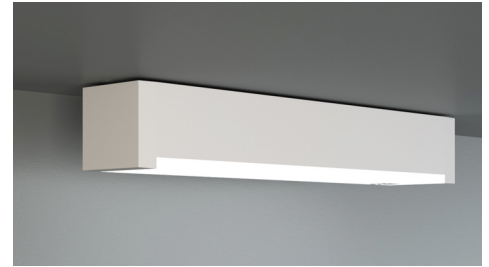

Art.-Nr: KBU011
Markeringslys, Sikkerhetslys Enkelt batteri
Universell, Uten overvåking, 1 time, 14 m, 22 m, 30 m, IP65,
plast, hvit

Fleksibel sikkerhetslampe av plast for universell montering, som kan bygges ut til et redningstegnlampe. Det kubiske plasthuset er diskret redusert til det essensielle.

Takket være det modulære systemet kan lampen gjøres om til en redningstegnlampe uten demontering og uten verktøy. Skivene for montering av piktogrammene er tilgjengelig separat.

Universalmontering inkluderer vegg- og takmontering, samt mulighet for takmontering i forbindelse med tilgjengelig monteringsramme.

Mer informasjon

www.rp-group.com/nb_NO/item/KBU011

TEKNISKE DATA

Type armatur	Markeringslys, Sikkerhetslys
Monteringstype	Universell
Leseravstand	14 m, 22 m, 30 m
Piktogram	Individuelt n.a
Lyskilde	LED
Koffertmateriale	plast
Farge på huset	hvit
IP-beskyttelse)	IP65
Slagstyrke (IK)	5
Sertifisering	WEEE, CE
Beskyttelsesklasse	2
System	Enkelt batteri
Overvåkning	Without monitoring
Nødrift	1 time
Batteri	NIMH 4,8 V/2,0 Ah
Driftsmodus	Standby kobling / permanent kobling
Inngangsspenning AC	230 V
Inngangsfrekvens	50/60 Hz