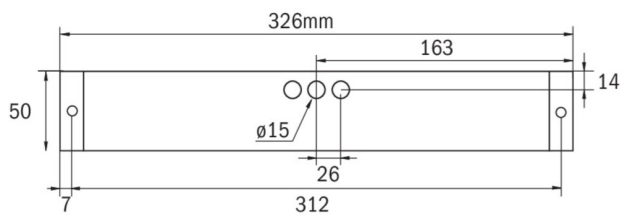

Maks effekt.	6,1 W
Ytelse DS	4,5 W
Ytelse BS	0,35 W
Omgivelsestemperatur DS	-5 °C to 35 °C
Omgivelsestemperatur BS	-5 °C to 40 °C
dybde	326 mm
Bredde	50 mm
Høyde	50 mm
Vekt	0.5
Vekt inkludert emballasje	0.55
Tverrsnitt for tilkobling	2.5 mm²
Koblingsinngang	Ja
Blokkering av nødlys	Ja
Batteritilkobling	Støpsel
Dimmefunksjon	Ja
Lysstrømnettverk	220 lm
Lysstrøm nødsituasjon	300 lm
Tolltariffnummer	94056120
GTIN	4260682144393

TEKNISK TEGNING