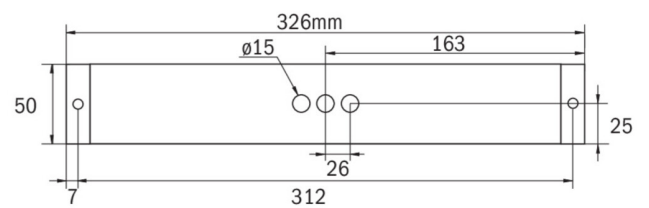

Umgebungstemp. BS	-25 °C / 40 °C
Länge	326 mm
Breite	50 mm
Höhe	50 mm
Gewicht	0.62 kg
Gewicht inkl. Verp.	0.67 kg
Anschlussquerschnitt	2.5 mm
Schalteingang L'	Ja
Notlichtblockierung	Ja
Batterieanschluss	Stecker
Dimmfunktion	Ja
Lichtstrom Netz	220 lm
Lichtstrom Not	160 lm
Zolltarifnummer	94056120
Ursprungsland	Deutschland
EAN	4260349829229

TECHNISCHE ZEICHNUNG