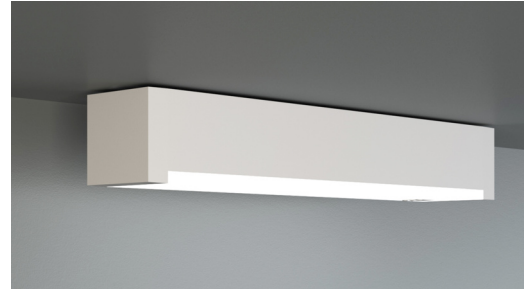

Rettungszeichen-/Sicherheitsleuchte Art.-Nr.: KBU018SC-COOL

LED-Rettungszeichen- / Sicherheitsleuchte nach DIN EN 60598-1, DIN EN 60598-2-22, DIN EN 7010 und DIN EN 1838.

Quaderförmiges Kunststoffgehäuse, dezent auf das Wesentliche reduzierte Leuchte. Modulare Bauform und Universalmontage zur Verwendung als Sicherheitsleuchte mit und ohne Einsatz der Piktogramme. Durch das modulare System kann die Leuchte jederzeit ohne Demontage und werkzeuglos zur Rettungszeichenleuchte umgebaut werden. Die Scheiben zur Montage der Piktogramme werden separat bestellt.

Die COOL-Leuchte ist mit einem externen Batteriegehäuse zur Montage im Gebäude ausgestattet. Die Montage der Leuchte kann im Freien oder auch in Kühlhäusern erfolgen.

TECHNISCHE DATEN

Leuchtentyp	Rettungszeichen-/ Sicherheitsleuchten
Montageart	Universal
Erkennungsweite	14-30 m
Piktogramm	Einzel n.A.
Leuchtmittel	LED
Gehäusematerial	Kunststoff
Farbe	RAL 9003
Schutzart IP	64
Schlagfestigkeitsgrad IK	5
Schutzklasse	2
Versorgung	Einzelbatterie
Überwachung	SC - SelfControl
Überbrückungszeit	8 h
Batterie	9,6V/2,0Ah NiMH
Betriebsart	DS/BS
Eingangsspannung AC	230 V
Eingangsfrequenz Hz	50 / 60 Hz
Leistung max.	6,7 W
Leistung DS	4,5 W
Leistung BS	0,35 W
Umgebungstemp. DS	-25 °C / 40 °C

TECHNISCHE ZEICHNUNG

ZUBEHÖR

KBK	- KB Scheibe EKW 14m inkl. Piktoset
KBM	- KB Scheibe EKW 22m inkl. Piktoset
KBG	- KB Scheibe EKW 30m inkl. Piktoset
AWX001	- Wandausleger weiß
KBE	- KB Einbaurahmen - ABS weiss
BALLPLX-KBE	- Ballschutzhaube 465x181x31mm inkl. Laschen
BALLPLX-KBS	- Ballschutzhaube 410x322x77mm inkl. Laschen
BALLPLX-KBU	- Ballschutzhaube 420x150x77mm inkl. Laschen
2PW-EB	- 2x PW - Pendel Weiß 500mm vorverdrahtet
2DW-EB	- 2x DW - Designpendel Baldachin
KBBE	- KB Unterputz- und Betoneinputzkasten
DSA	- Seilaufhängung (Standardlänge 1,5m)