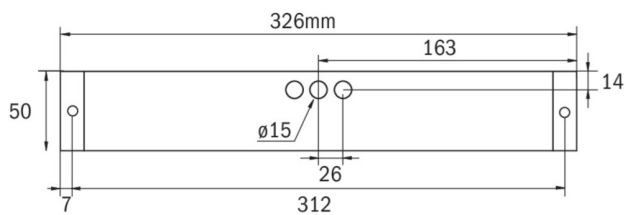

Die COOL-Leuchte ist mit einem externen Batteriegehäuse zur Montage im Gebäude ausgestattet. Die Montage der Leuchte kann im Freien oder auch in Kühlhäusern erfolgen.

TECHNISCHE DATEN

Leuchtentyp	Rettungszeichen-/ Sicherheitsleuchten
Montageart	Universal
Erkennungsweite	14-30 m
Piktogramm	Einzel n.A.
Leuchtmittel	LED
Gehäusematerial	Kunststoff
Farbe	RAL 9003
Schutzart IP	64
Schlagfestigkeitsgrad IK	5
Schutzklasse	2
Versorgung	Einzelbatterie
Überwachung	SC - SelfControl
Überbrückungszeit	8 h
Batterie	9,6V/2,0Ah NiMH
Betriebsart	DS/BS
Eingangsspannung AC	230 V
Eingangsfrequenz Hz	50 / 60 Hz
Leistung max.	6,7 W
Leistung DS	4,5 W
Leistung BS	0,35 W
Umgebungstemp. DS	-25 °C / 40 °C

Umgebungstemp. BS	-25 °C / 40 °C
Länge	326 mm
Breite	50 mm
Höhe	50 mm
Gewicht	0.62 kg
Gewicht inkl. Verp.	0.67 kg
Anschlussquerschnitt	2.5 mm
Schalteingang L'	Ja
Notlichtblockierung	Ja
Batterieanschluss	Stecker
Dimmfunktion	Ja
Lichtstrom Netz	220 lm
Lichtstrom Not	160 lm
Zolltarifnummer	94056120
Ursprungsland	Deutschland
EAN	4260349829229

TECHNISCHE ZEICHNUNG

ZUBEHÖR

KBK	- KB Scheibe EKW 14m inkl. Piktoset
KBM	- KB Scheibe EKW 22m inkl. Piktoset
KBG	- KB Scheibe EKW 30m inkl. Piktoset
AWX001	- Wandausleger weiß
KBE	- KB Einbaurahmen - ABS weiss
BALLPLX-KBE	- Ballschutzhaube 465x181x31mm inkl. Laschen
BALLPLX-KBS	- Ballschutzhaube 410x322x77mm inkl. Laschen
BALLPLX-KBU	- Ballschutzhaube 420x150x77mm inkl. Laschen
2PW-EB	- 2x PW - Pendel Weiß 500mm vorverdrahtet
2DW-EB	- 2x DW - Designpendel Baldachin
KBBE	- KB Unterputz- und Betoneinputzkasten
DSA	- Seilaufhängung (Standardlänge 1,5m)