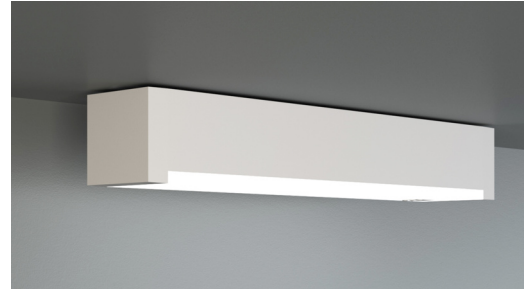

## Rettungszeichen-/Sicherheitsleuchte Art.-Nr.: KBU018SC-COOLIP54

LED-Rettungszeichen- / Sicherheitsleuchte nach DIN EN 60598-1, DIN EN 60598-2-22, DIN EN 7010 und DIN EN 1838.

Quaderförmiges Kunststoffgehäuse, dezent auf das Wesentliche reduzierte Leuchte. Modulare Bauform und Universalmontage zur Verwendung als Sicherheitsleuchte mit und ohne Einsatz der Piktogramme. Durch das modulare System kann die Leuchte jederzeit ohne Demontage und werkzeuglos zur Rettungszeichenleuchte umgebaut werden. Die Scheiben zur Montage der Piktogramme werden separat bestellt.

Die COOL-Leuchte ist mit einem externen Batteriegehäuse zur Montage im Gebäude ausgestattet. Die Montage der Leuchte kann im Freien oder auch in Kühlhäusern erfolgen.

### TECHNISCHE DATEN

Leuchtentyp	Rettungszeichen-/ Sicherheitsleuchten
Montageart	Deckenanbau
Erkennungsweite	14-30 m
Piktogramm	Einzel n.A.
Leuchtmittel	LED
Gehäusematerial	Kunststoff
Farbe	RAL 9003
Schutzart IP	64
Schlagfestigkeitsgrad IK	5
Schutzklasse	2
Versorgung	Einzelbatterie
Überwachung	SC - SelfControl
Überbrückungszeit	8 h
Batterie	9,6V/2,0Ah NiMH
Betriebsart	DS/BS
Eingangsspannung AC	230 V
Eingangsfrequenz Hz	50 / 60 Hz
Leistung max.	6,7 W
Leistung DS	4,5 W
Leistung BS	0,35 W
Umgebungstemp. DS	-25 °C / 40 °C