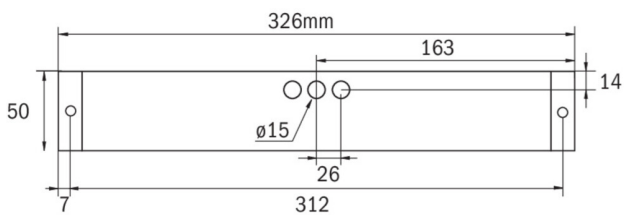

Umgebungstemp. BS	-25 °C / 40 °C
Länge	326 mm
Breite	50 mm
Höhe	50 mm
Gewicht	0.62 kg
Gewicht inkl. Verp.	0.67 kg
Anschlussquerschnitt	2.5 mm
Schalteingang L'	Ja
Notlichtblockierung	Ja
Batterieanschluss	Stecker
Dimmfunktion	Ja
Lichtstrom Netz	220 lm
Lichtstrom Not	160 lm
Zolltarifnummer	94056120
Ursprungsland	Deutschland
EAN	4260581710637

TECHNISCHE ZEICHNUNG