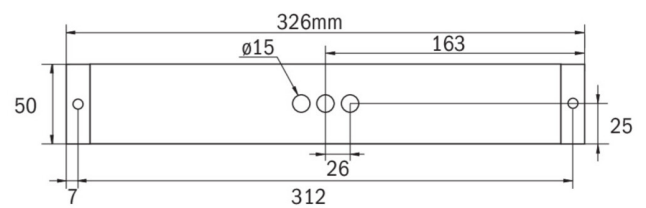

Umgebungstemp. BS	-25 °C / 40 °C
Länge	326 mm
Breite	50 mm
Höhe	50 mm
Gewicht	0.62 kg
Gewicht inkl. Verp.	0.67 kg
Anschlussquerschnitt	2.5 mm
Schalteingang L'	Ja
Notlichtblockierung	Ja
Batterieanschluss	Stecker
Dimmfunktion	Ja
Lichtstrom Netz	220 lm
Lichtstrom Not	160 lm
Zolltarifnummer	94056120
Ursprungsland	Deutschland
EAN	4260581710637

TECHNISCHE ZEICHNUNG