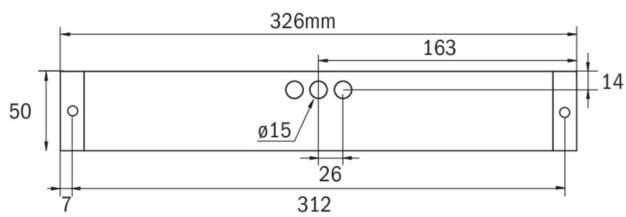

Rettungszeichen-/Sicherheitsleuchte Art.-Nr.: KBU019

LED-Rettungszeichen- / Sicherheitsleuchte nach DIN EN 60598-1, DIN EN 60598-2-22, DIN EN 7010 und DIN EN 1838.

Quaderförmiges Kunststoffgehäuse, dezent auf das Wesentliche reduzierte Leuchte. Modulare Bauform und Universalmontage zur Verwendung als Sicherheitsleuchte mit und ohne Einsatz der Piktogramme. Durch das modulare System kann die Leuchte jederzeit ohne Demontage und werkzeuglos zur Rettungszeichenleuchte umgebaut werden. Die Scheiben zur Montage der Piktogramme werden separat bestellt.

TECHNISCHE DATEN

Leuchtentyp	Rettungszeichen-/ Sicherheitsleuchten
Montageart	Universal
Erkennungsweite	14-30 m
Piktogramm	Einzel n.A.
Leuchtmittel	LED
Gehäusematerial	Kunststoff
Farbe	RAL 9003
Schutzart IP	64
Schlagfestigkeitsgrad IK	5
Schutzklasse	2
Versorgung	zentrale Stromversorgung
Überwachung	Nein
Überbrückungszeit	CPS
Betriebsart	DS
Eingangsspannung AC	230 V
Eingangsfrequenz Hz	50 / 60 Hz
Eingangsspannung DC	100-254 V
Leistung max.	4,5 W
Leistung DS	4,5 W
Leistung BS	0 W
Umgebungstemp. DS	-30 °C / 35 °C
Umgebungstemp. BS	-30 °C / 35 °C
Länge	326 mm

Breite	50 mm
Höhe	50 mm
Gewicht	0.35 kg
Gewicht inkl. Verp.	0.4 kg
Anschlussquerschnitt	1.5 mm
Schalteingang L'	Nein
Notlichtblockierung	Nein
Batterieanschluss	Nein
Dimmfunktion	Nein
Lichtstrom Netz	300 lm
Lichtstrom Not	300 lm
Zolltarifnummer	94056120
Ursprungsland	Deutschland
EAN	4260123683481

TECHNISCHE ZEICHNUNG

ZUBEHÖR

KBK	- KB Scheibe EKW 14m inkl. Piktoset
KBM	- KB Scheibe EKW 22m inkl. Piktoset
KBG	- KB Scheibe EKW 30m inkl. Piktoset
AWX001	- Wandausleger weiß
KBE	- KB Einbaurahmen - ABS weiss
BALLPLX-KBE	- Ballschutzhaube 465x181x31mm inkl. Laschen
BALLPLX-KBS	- Ballschutzhaube 410x322x77mm inkl. Laschen
BALLPLX-KBU	- Ballschutzhaube 420x150x77mm inkl. Laschen
2PW-EB	- 2x PW - Pendel Weiß 500mm vorverdrahtet
2DW-EB	- 2x DW - Designpendel Baldachin
KBBE	- KB Unterputz- und Betoneinputzkasten
DSA	- Seilaufhängung (Standardlänge 1,5m)