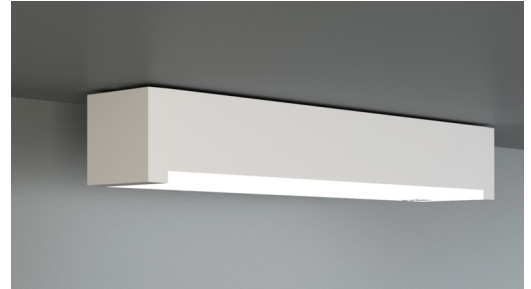

Rettungszeichen-/Sicherheitsleuchte Art.-Nr.: KBU019

LED-Rettungszeichen- / Sicherheitsleuchte nach DIN EN 60598-1, DIN EN 60598-2-22, DIN EN 7010 und DIN EN 1838.

Quaderförmiges Kunststoffgehäuse, dezent auf das Wesentliche reduzierte Leuchte. Modulare Bauform und Universalmontage zur Verwendung als Sicherheitsleuchte mit und ohne Einsatz der Piktogramme. Durch das modulare System kann die Leuchte jederzeit ohne Demontage und werkzeuglos zur Rettungszeichenleuchte umgebaut werden. Die Scheiben zur Montage der Piktogramme werden separat bestellt.

TECHNISCHE DATEN

Leuchtentyp	Rettungszeichen-/ Sicherheitsleuchten
Montageart	Universal
Erkennungsweite	14-30 m
Piktogramm	Einzel n.A.
Leuchtmittel	LED
Gehäusematerial	Kunststoff
Farbe	RAL 9003
Schutzart IP	64
Schlagfestigkeitsgrad IK	5
Schutzklasse	2
Versorgung	zentrale Stromversorgung
Überwachung	Nein
Überbrückungszeit	CPS
Betriebsart	DS
Eingangsspannung AC	230 V
Eingangsfrequenz Hz	50 / 60 Hz
Eingangsspannung DC	100-254 V
Leistung max.	4,5 W
Leistung DS	4,5 W
Leistung BS	0 W
Umgebungstemp. DS	-30 °C / 35 °C
Umgebungstemp. BS	-30 °C / 35 °C
Länge	326 mm

TECHNISCHE ZEICHNUNG

ZUBEHÖR

KBK	- KB Scheibe EKW 14m inkl. Piktoset
KBM	- KB Scheibe EKW 22m inkl. Piktoset
KBG	- KB Scheibe EKW 30m inkl. Piktoset
AWX001	- Wandausleger weiß
KBE	- KB Einbaurahmen - ABS weiss
BALLPLX-KBE	- Ballschutzhaube 465x181x31mm inkl. Laschen
BALLPLX-KBS	- Ballschutzhaube 410x322x77mm inkl. Laschen
BALLPLX-KBU	- Ballschutzhaube 420x150x77mm inkl. Laschen
2PW-EB	- 2x PW - Pendel Weiß 500mm vorverdrahtet
2DW-EB	- 2x DW - Designpendel Baldachin
KBBE	- KB Unterputz- und Betoneinputzkasten
DSA	- Seilaufhängung (Standardlänge 1,5m)