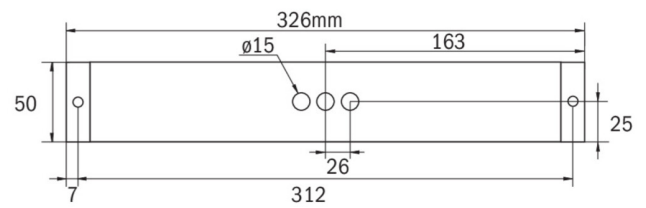

Rettungszeichen-/Sicherheitsleuchte Art.-Nr.: KBU019

LED-Rettungszeichen- / Sicherheitsleuchte nach DIN EN 60598-1, DIN EN 60598-2-22, DIN EN 7010 und DIN EN 1838.

Quaderförmiges Kunststoffgehäuse, dezent auf das Wesentliche reduzierte Leuchte. Modulare Bauform und Universalmontage zur Verwendung als Sicherheitsleuchte mit und ohne Einsatz der Piktogramme. Durch das modulare System kann die Leuchte jederzeit ohne Demontage und werkzeuglos zur Rettungszeichenleuchte umgebaut werden. Die Scheiben zur Montage der Piktogramme werden separat bestellt.

TECHNISCHE DATEN

Leuchtentyp	Rettungszeichen-/ Sicherheitsleuchten
Montageart	Universal
Erkennungsweite	14-30 m
Piktogramm	Einzel n.A.
Leuchtmittel	LED
Gehäusematerial	Kunststoff
Farbe	RAL 9003
Schutzart IP	64
Schlagfestigkeitsgrad IK	5
Schutzklasse	2
Versorgung	zentrale Stromversorgung
Überwachung	Nein
Überbrückungszeit	CPS
Betriebsart	DS
Eingangsspannung AC	230 V
Eingangsfrequenz Hz	50 / 60 Hz
Eingangsspannung DC	100-254 V
Leistung max.	4,5 W
Leistung DS	4,5 W
Leistung BS	0 W
Umgebungstemp. DS	-30 °C / 35 °C
Umgebungstemp. BS	-30 °C / 35 °C
Länge	326 mm

Breite	50 mm
Höhe	50 mm
Gewicht	0.35 kg
Gewicht inkl. Verp.	0.4 kg
Anschlussquerschnitt	1.5 mm
Schalteingang L'	Nein
Notlichtblockierung	Nein
Batterieanschluss	Nein
Dimmfunktion	Nein
Lichtstrom Netz	300 lm
Lichtstrom Not	300 lm
Zolltarifnummer	94056120
Ursprungsland	Deutschland
EAN	4260123683481

TECHNISCHE ZEICHNUNG

ZUBEHÖR

KBK	- KB Scheibe EKW 14m inkl. Piktoset
KBM	- KB Scheibe EKW 22m inkl. Piktoset
KBG	- KB Scheibe EKW 30m inkl. Piktoset
AWX001	- Wandausleger weiß
KBE	- KB Einbaurahmen - ABS weiss
BALLPLX-KBE	- Ballschutzhaube 465x181x31mm inkl. Laschen
BALLPLX-KBS	- Ballschutzhaube 410x322x77mm inkl. Laschen
BALLPLX-KBU	- Ballschutzhaube 420x150x77mm inkl. Laschen
2PW-EB	- 2x PW - Pendel Weiß 500mm vorverdrahtet
2DW-EB	- 2x DW - Designpendel Baldachin
KBBE	- KB Unterputz- und Betoneinputzkasten
DSA	- Seilaufhängung (Standardlänge 1,5m)