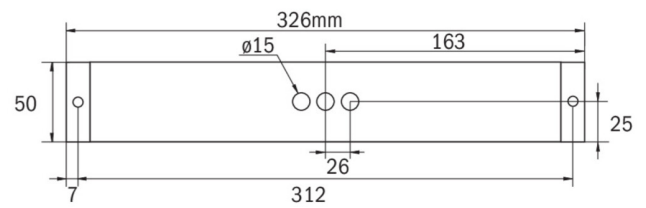

Rettungszeichen-/Sicherheitsleuchte Art.-Nr.: KBU019ML

LED-Rettungszeichen- / Sicherheitsleuchte nach DIN EN 60598-1, DIN EN 60598-2-22, DIN EN 7010 und DIN EN 1838.

Quaderförmiges Kunststoffgehäuse, dezent auf das Wesentliche reduzierte Leuchte. Modulare Bauform und Universalmontage zur Verwendung als Sicherheitsleuchte mit und ohne Einsatz der Piktogramme. Durch das modulare System kann die Leuchte jederzeit ohne Demontage und werkzeuglos zur Rettungszeichenleuchte umgebaut werden. Die Scheiben zur Montage der Piktogramme werden separat bestellt.

TECHNISCHE DATEN

Leuchtentyp	Rettungszeichen-/ Sicherheitsleuchten
Montageart	Universal
Erkennungsweite	14-30 m
Piktogramm	Einzel n.A.
Leuchtmittel	LED
Gehäusematerial	Kunststoff
Farbe	RAL 9003
Schutzart IP	64
Schlagfestigkeitsgrad IK	5
Schutzklasse	2
Versorgung	zentrale Stromversorgung
Überwachung	ML - zentrale Stromversorgung
Überbrückungszeit	CPS
Betriebsart	ELS
Eingangsspannung AC	230 V
Eingangsfrequenz Hz	50 / 60 Hz
Eingangsspannung DC	216 V
Leistung max.	5,2 W
Leistung DS	5,2 W
Leistung BS	1,1 W
Umgebungstemp. DS	-30 °C / 35 °C
Umgebungstemp. BS	-30 °C / 35 °C
Länge	326 mm

Breite	50 mm
Höhe	50 mm
Gewicht	0.38 kg
Gewicht inkl. Verp.	0.43 kg
Anschlussquerschnitt	2.5 mm
Schalteingang L'	Ja
Notlichtblockierung	Nein
Batterieanschluss	Nein
Dimmfunktion	Ja
Lichtstrom Netz	300 lm
Lichtstrom Not	300 lm
Zolltarifnummer	94056120
Ursprungsland	Deutschland
EAN	4260123683498

TECHNISCHE ZEICHNUNG

ZUBEHÖR

KBK	- KB Scheibe EKW 14m inkl. Piktoset
KBM	- KB Scheibe EKW 22m inkl. Piktoset
KBG	- KB Scheibe EKW 30m inkl. Piktoset
AWX001	- Wandausleger weiß
KBE	- KB Einbaurahmen - ABS weiss
BALLPLX-KBE	- Ballschutzhaube 465x181x31mm inkl. Laschen
BALLPLX-KBS	- Ballschutzhaube 410x322x77mm inkl. Laschen
BALLPLX-KBU	- Ballschutzhaube 420x150x77mm inkl. Laschen
2PW-EB	- 2x PW - Pendel Weiß 500mm vorverdrahtet
2DW-EB	- 2x DW - Designpendel Baldachin
KBBE	- KB Unterputz- und Betoneinputzkasten
DSA	- Seilaufhängung (Standardlänge 1,5m)