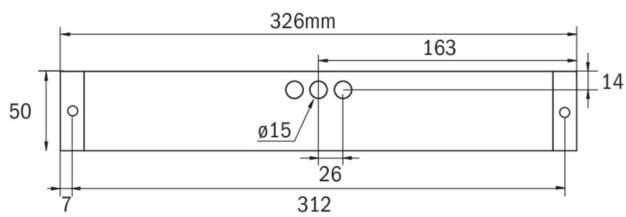

Rettungszeichen-/Sicherheitsleuchte Art.-Nr.: KBU019ML

LED-Rettungszeichen- / Sicherheitsleuchte nach DIN EN 60598-1, DIN EN 60598-2-22, DIN EN 7010 und DIN EN 1838.

Quaderförmiges Kunststoffgehäuse, dezent auf das Wesentliche reduzierte Leuchte. Modulare Bauform und Universalmontage zur Verwendung als Sicherheitsleuchte mit und ohne Einsatz der Piktogramme. Durch das modulare System kann die Leuchte jederzeit ohne Demontage und werkzeuglos zur Rettungszeichenleuchte umgebaut werden. Die Scheiben zur Montage der Piktogramme werden separat bestellt.

TECHNISCHE DATEN

Leuchtentyp	Rettungszeichen-/ Sicherheitsleuchten
Montageart	Universal
Erkennungsweite	14-30 m
Piktogramm	Einzel n.A.
Leuchtmittel	LED
Gehäusematerial	Kunststoff
Farbe	RAL 9003
Schutzart IP	64
Schlagfestigkeitsgrad IK	5
Schutzklasse	2
Versorgung	zentrale Stromversorgung
Überwachung	ML - zentrale Stromversorgung
Überbrückungszeit	CPS
Betriebsart	ELS
Eingangsspannung AC	230 V
Eingangsfrequenz Hz	50 / 60 Hz
Eingangsspannung DC	216 V
Leistung max.	5,2 W
Leistung DS	5,2 W
Leistung BS	1,1 W
Umgebungstemp. DS	-30 °C / 35 °C
Umgebungstemp. BS	-30 °C / 35 °C
Länge	326 mm

Breite	50 mm
Höhe	50 mm
Gewicht	0.38 kg
Gewicht inkl. Verp.	0.43 kg
Anschlussquerschnitt	2.5 mm
Schalteingang L'	Ja
Notlichtblockierung	Nein
Batterieanschluss	Nein
Dimmfunktion	Ja
Lichtstrom Netz	300 lm
Lichtstrom Not	300 lm
Zolltarifnummer	94056120
Ursprungsland	Deutschland
EAN	4260123683498

TECHNISCHE ZEICHNUNG

ZUBEHÖR

KBK	- KB Scheibe EKW 14m inkl. Piktoset
KBM	- KB Scheibe EKW 22m inkl. Piktoset
KBG	- KB Scheibe EKW 30m inkl. Piktoset
AWX001	- Wandausleger weiß
KBE	- KB Einbaurahmen - ABS weiss
BALLPLX-KBE	- Ballschutzhaube 465x181x31mm inkl. Laschen
BALLPLX-KBS	- Ballschutzhaube 410x322x77mm inkl. Laschen
BALLPLX-KBU	- Ballschutzhaube 420x150x77mm inkl. Laschen
2PW-EB	- 2x PW - Pendel Weiß 500mm vorverdrahtet
2DW-EB	- 2x DW - Designpendel Baldachin
KBBE	- KB Unterputz- und Betoneinputzkasten
DSA	- Seilaufhängung (Standardlänge 1,5m)