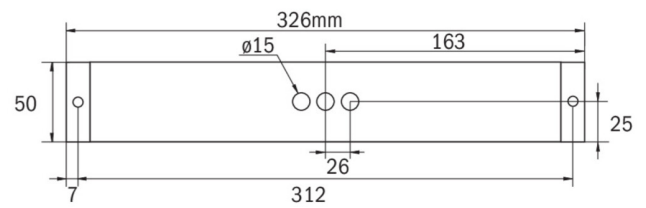

Rettungszeichen-/Sicherheitsleuchte Art.-Nr.: KBU029ML

LED-Rettungszeichen- / Sicherheitsleuchte nach DIN EN 60598-1, DIN EN 60598-2-22, DIN EN 7010 und DIN EN 1838.

Quaderförmiges Kunststoffgehäuse, dezent auf das Wesentliche reduzierte Leuchte. Modulare Bauform und Universalmontage zur Verwendung als Sicherheitsleuchte mit und ohne Einsatz der Piktogramme. Durch das modulare System kann die Leuchte jederzeit ohne Demontage und werkzeuglos zur Rettungszeichenleuchte umgebaut werden. Die Scheiben zur Montage der Piktogramme werden separat bestellt.

TECHNISCHE DATEN

Leuchtentyp	Rettungszeichen-/ Sicherheitsleuchten
Montageart	Universal
Erkennungsweite	14-30 m
Piktogramm	Einzel n.A.
Leuchtmittel	LED
Gehäusematerial	Kunststoff
Farbe	RAL 9003
Schutzart IP	64
Schlagfestigkeitsgrad IK	5
Schutzklasse	2
Versorgung	zentrale Stromversorgung
Überwachung	ML - zentrale Stromversorgung
Überbrückungszeit	CPS
Betriebsart	ELS
Eingangsspannung AC	230 V
Eingangsfrequenz Hz	50 / 60 Hz
Eingangsspannung DC	216 V
Leistung max.	5,2 W
Leistung DS	5,2 W
Leistung BS	1,1 W
Umgebungstemp. DS	-30 °C / 35 °C
Umgebungstemp. BS	-30 °C / 35 °C
Länge	326 mm

Breite	50 mm
Höhe	50 mm
Gewicht	0.4 kg
Gewicht inkl. Verp.	0.45 kg
Anschlussquerschnitt	2.5 mm
Schalteingang L'	Ja
Notlichtblockierung	Nein
Batterieanschluss	Nein
Dimmfunktion	Ja
Lichtstrom Netz	520 lm
Lichtstrom Not	520 lm
Zolltarifnummer	94056120
Ursprungsland	Deutschland
EAN	4260123683511

TECHNISCHE ZEICHNUNG

ZUBEHÖR

KBK	- KB Scheibe EKW 14m inkl. Piktoset
KBM	- KB Scheibe EKW 22m inkl. Piktoset
KBG	- KB Scheibe EKW 30m inkl. Piktoset
AWX001	- Wandausleger weiß
KBE	- KB Einbaurahmen - ABS weiss
BALLPLX-KBE	- Ballschutzhaube 465x181x31mm inkl. Laschen
BALLPLX-KBS	- Ballschutzhaube 410x322x77mm inkl. Laschen
BALLPLX-KBU	- Ballschutzhaube 420x150x77mm inkl. Laschen
2PW-EB	- 2x PW - Pendel Weiß 500mm vorverdrahtet
2DW-EB	- 2x DW - Designpendel Baldachin
KBBE	- KB Unterputz- und Betoneinputzkasten
DSA	- Seilaufhängung (Standardlänge 1,5m)