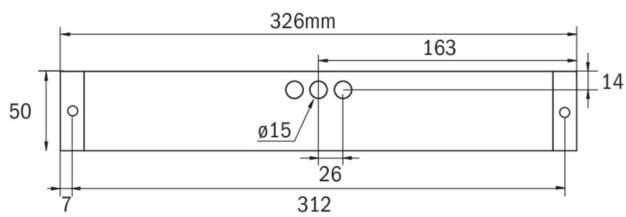

Rettungszeichen-/Sicherheitsleuchte Art.-Nr.: KBU029ML

LED-Rettungszeichen- / Sicherheitsleuchte nach DIN EN 60598-1, DIN EN 60598-2-22, DIN EN 7010 und DIN EN 1838.

Quaderförmiges Kunststoffgehäuse, dezent auf das Wesentliche reduzierte Leuchte. Modulare Bauform und Universalmontage zur Verwendung als Sicherheitsleuchte mit und ohne Einsatz der Piktogramme. Durch das modulare System kann die Leuchte jederzeit ohne Demontage und werkzeuglos zur Rettungszeichenleuchte umgebaut werden. Die Scheiben zur Montage der Piktogramme werden separat bestellt.

TECHNISCHE DATEN

Leuchtentyp	Rettungszeichen-/ Sicherheitsleuchten
Montageart	Universal
Erkennungsweite	14-30 m
Piktogramm	Einzel n.A.
Leuchtmittel	LED
Gehäusematerial	Kunststoff
Farbe	RAL 9003
Schutzart IP	64
Schlagfestigkeitsgrad IK	5
Schutzklasse	2
Versorgung	zentrale Stromversorgung
Überwachung	ML - zentrale Stromversorgung
Überbrückungszeit	CPS
Betriebsart	ELS
Eingangsspannung AC	230 V
Eingangsfrequenz Hz	50 / 60 Hz
Eingangsspannung DC	216 V
Leistung max.	5,2 W
Leistung DS	5,2 W
Leistung BS	1,1 W
Umgebungstemp. DS	-30 °C / 35 °C
Umgebungstemp. BS	-30 °C / 35 °C
Länge	326 mm

Breite	50 mm
Höhe	50 mm
Gewicht	0.4 kg
Gewicht inkl. Verp.	0.45 kg
Anschlussquerschnitt	2.5 mm
Schalteingang L'	Ja
Notlichtblockierung	Nein
Batterieanschluss	Nein
Dimmfunktion	Ja
Lichtstrom Netz	520 lm
Lichtstrom Not	520 lm
Zolltarifnummer	94056120
Ursprungsland	Deutschland
EAN	4260123683511

TECHNISCHE ZEICHNUNG

ZUBEHÖR

KBK	- KB Scheibe EKW 14m inkl. Piktoset
KBM	- KB Scheibe EKW 22m inkl. Piktoset
KBG	- KB Scheibe EKW 30m inkl. Piktoset
AWX001	- Wandausleger weiß
KBE	- KB Einbaurahmen - ABS weiss
BALLPLX-KBE	- Ballschutzhaube 465x181x31mm inkl. Laschen
BALLPLX-KBS	- Ballschutzhaube 410x322x77mm inkl. Laschen
BALLPLX-KBU	- Ballschutzhaube 420x150x77mm inkl. Laschen
2PW-EB	- 2x PW - Pendel Weiß 500mm vorverdrahtet
2DW-EB	- 2x DW - Designpendel Baldachin
KBBE	- KB Unterputz- und Betoneinputzkasten
DSA	- Seilaufhängung (Standardlänge 1,5m)