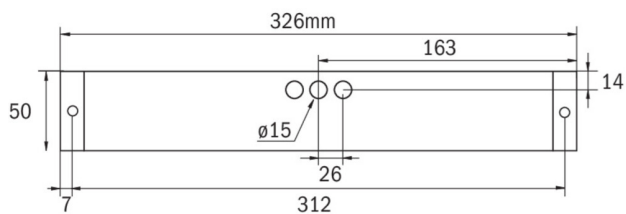

Umgebungstemp. DS	-5 °C / 35 °C
Umgebungstemp. BS	-5 °C / 35 °C
Länge	326 mm
Breite	50 mm
Höhe	50 mm
Gewicht	0.5 kg
Gewicht inkl. Verp.	0.55 kg
Anschlussquerschnitt	1.5 mm
Schalteingang L'	Ja
Notlichtblockierung	Nein
Batterieanschluss	Stecker
Dimmfunktion	Nein
Lichtstrom Netz	520 lm
Lichtstrom Not	520 lm
Zolltarifnummer	94056120
Ursprungsland	Deutschland
EAN	4260766556258

TECHNISCHE ZEICHNUNG