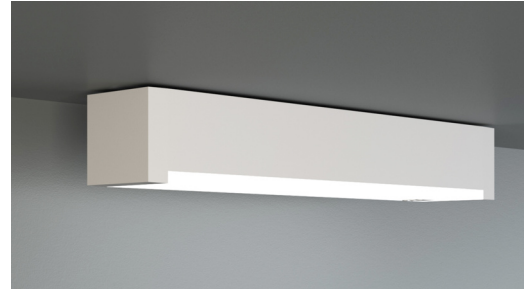

Rettungszeichen-/Sicherheitsleuchte Art.-Nr.: KBU421SC

LED-Rettungszeichen- / Sicherheitsleuchte nach DIN EN 60598-1, DIN EN 60598-2-22, DIN EN 7010 und DIN EN 1838.

Quaderförmiges Kunststoffgehäuse, dezent auf das Wesentliche reduzierte Leuchte. Modulare Bauform und Universalmontage zur Verwendung als Sicherheitsleuchte mit und ohne Einsatz der Piktogramme. Durch das modulare System kann die Leuchte jederzeit ohne Demontage und werkzeuglos zur Rettungszeichenleuchte umgebaut werden. Die Scheiben zur Montage der Piktogramme werden separat bestellt.

Die Leuchte wird Serienmäßig mit vier vormontierten Flur-Linsen bestückt. Dank der innovative integrierte Linsenträger mit Schnellmontagevorrichtung ist der flexible Einsatz unterschiedlicher Linsentypen je nach Anwendungsfall möglich.

TECHNISCHE ZEICHNUNG

ZUBEHÖR

KBK	- KB Scheibe EKW 14m inkl. Piktoset
KBM	- KB Scheibe EKW 22m inkl. Piktoset
KBG	- KB Scheibe EKW 30m inkl. Piktoset
AWX001	- Wandausleger weiß
KBE	- KB Einbaurahmen - ABS weiss
BALLPLX-KBE	- Ballschutzhaube 465x181x31mm inkl. Laschen
BALLPLX-KBS	- Ballschutzhaube 410x322x77mm inkl. Laschen
BALLPLX-KBU	- Ballschutzhaube 420x150x77mm inkl. Laschen
2PW-EB	- 2x PW - Pendel Weiß 500mm vorverdrahtet
2DW-EB	- 2x DW - Designpendel Baldachin
KBBE	- KB Unterputz- und Betoneinputzkasten
DSA	- Seilaufhängung (Standardlänge 1,5m)
LSYS-B4	- 4x Beam-Linse für Leuchten mit
LSYS-F4	- 4x Flurlinsen für Leuchten mit Linsensystem
LSYS-H4	- 4x H-Linse für Leuchten mit Linsensystem
LSYS-R4	- 4x Rundlinsen für Leuchten mit Linsensystem.
LSYS-S4	- 4x Spotlinsen für Leuchten mit Linsensystem.