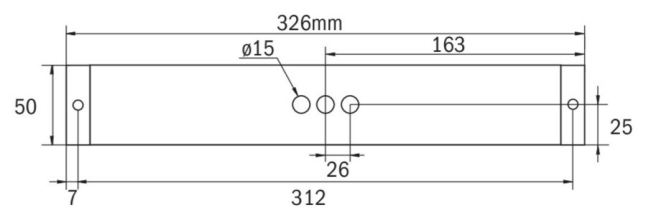

Umgebungstemp. DS	-5 °C / 35 °C
Umgebungstemp. BS	-5 °C / 35 °C
Länge	326 mm
Breite	50 mm
Höhe	50 mm
Gewicht	0.5 kg
Gewicht inkl. Verp.	0.55 kg
Anschlussquerschnitt	1.5 mm
Schalteingang L'	Ja
Notlichtblockierung	Nein
Batterieanschluss	Stecker
Dimmfunktion	Nein
Lichtstrom Netz	520 lm
Lichtstrom Not	520 lm
Zolltarifnummer	94056120
Ursprungsland	Deutschland
EAN	4260766556258

TECHNISCHE ZEICHNUNG