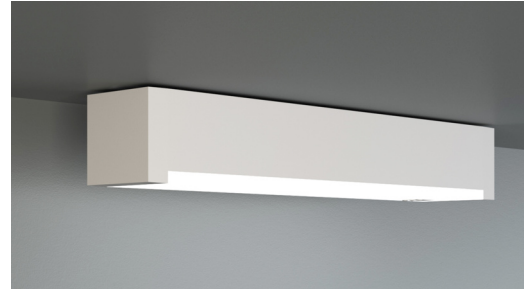

Rettungszeichen-/Sicherheitsleuchte Art.-Nr.: KBU421WL

LED-Rettungszeichen- / Sicherheitsleuchte nach DIN EN 60598-1, DIN EN 60598-2-22, DIN EN 7010 und DIN EN 1838.

Quaderförmiges Kunststoffgehäuse, dezent auf das Wesentliche reduzierte Leuchte. Modulare Bauform und Universalmontage zur Verwendung als Sicherheitsleuchte mit und ohne Einsatz der Piktogramme. Durch das modulare System kann die Leuchte jederzeit ohne Demontage und werkzeuglos zur Rettungszeichenleuchte umgebaut werden. Die Scheiben zur Montage der Piktogramme werden separat bestellt.

Die Leuchte wird Serienmäßig mit vier vormontierten Flur-Linsen bestückt. Dank der innovative integrierte Linsenträger mit Schnellmontagevorrichtung ist der flexible Einsatz unterschiedlicher Linsentypen je nach Anwendungsfall möglich.

TECHNISCHE ZEICHNUNG

ZUBEHÖR

KBK	- KB Scheibe EKW 14m inkl. Piktoset
KBM	- KB Scheibe EKW 22m inkl. Piktoset
KBG	- KB Scheibe EKW 30m inkl. Piktoset
AWX001	- Wandausleger weiß
KBE	- KB Einbaurahmen - ABS weiss
BALLPLX-KBE	- Ballschutzhaube 465x181x31mm inkl. Laschen
BALLPLX-KBS	- Ballschutzhaube 410x322x77mm inkl. Laschen
BALLPLX-KBU	- Ballschutzhaube 420x150x77mm inkl. Laschen
2PW-EB	- 2x PW - Pendel Weiß 500mm vorverdrahtet
2DW-EB	- 2x DW - Designpendel Baldachin
KBBE	- KB Unterputz- und Betoneinputzkasten
DSA	- Seilaufhängung (Standardlänge 1,5m)
LSYS-B4	- 4x Beam-Linse für Leuchten mit
LSYS-F4	- 4x Flurlinsen für Leuchten mit Linsensystem
LSYS-H4	- 4x H-Linse für Leuchten mit Linsensystem
LSYS-R4	- 4x Rundlinsen für Leuchten mit Linsensystem.
LSYS-S4	- 4x Spotlinsen für Leuchten mit Linsensystem.