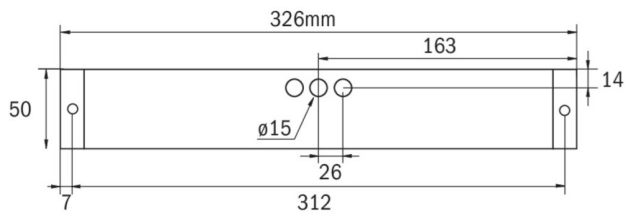

Umgebungstemp. DS	-5 °C / 35 °C
Umgebungstemp. BS	-5 °C / 35 °C
Länge	326 mm
Breite	50 mm
Höhe	50 mm
Gewicht	0.55 kg
Gewicht inkl. Verp.	0.6 kg
Anschlussquerschnitt	2.5 mm
Schalteingang L'	Ja
Notlichtblockierung	Nein
Batterieanschluss	Stecker
Dimmfunktion	Ja
Lichtstrom Netz	520 lm
Lichtstrom Not	460 lm
Zolltarifnummer	94056120
Ursprungsland	Deutschland
EAN	4260766551970

TECHNISCHE ZEICHNUNG