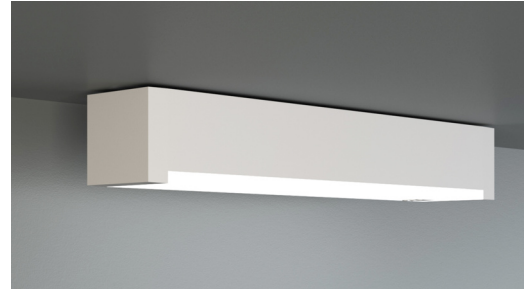

## Rettungszeichen-/Sicherheitsleuchte Art.-Nr.: KBU423SC

LED-Rettungszeichen- / Sicherheitsleuchte nach DIN EN 60598-1, DIN EN 60598-2-22, DIN EN 7010 und DIN EN 1838.

Quaderförmiges Kunststoffgehäuse, dezent auf das Wesentliche reduzierte Leuchte. Modulare Bauform und Universalmontage zur Verwendung als Sicherheitsleuchte mit und ohne Einsatz der Piktogramme. Durch das modulare System kann die Leuchte jederzeit ohne Demontage und werkzeuglos zur Rettungszeichenleuchte umgebaut werden. Die Scheiben zur Montage der Piktogramme werden separat bestellt.

Die Leuchte wird Serienmäßig mit vier vormontierten Flur-Linsen bestückt. Dank der innovative integrierte Linsenträger mit Schnellmontagevorrichtung ist der flexible Einsatz unterschiedlicher Linsentypen je nach Anwendungsfall möglich.

### TECHNISCHE DATEN

Leuchtentyp	Rettungszeichen-/ Sicherheitsleuchten
Montageart	Universal
Erkennungsweite	14-30 m
Piktogramm	Einzeln n.A.
Leuchtmittel	LED
Gehäusematerial	Kunststoff
Farbe	RAL 9003
Schutzart IP	64
Schlagfestigkeitsgrad IK	5
Schutzklasse	2
Versorgung	Einzelbatterie
Überwachung	SC - SelfControl
Überbrückungszeit	3 h
Batterie	6,4V/1,6Ah LiFeP04
Betriebsart	DS/BS
Eingangsspannung AC	230 V
Eingangsfrequenz Hz	50 Hz
Leistung max.	4,2 W
Leistung DS	3,4 W
Leistung BS	0,9 W