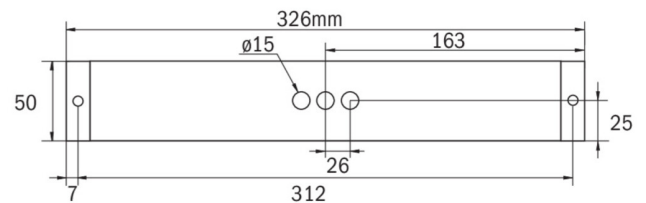

Umgebungstemp. DS	-5 °C / 35 °C
Umgebungstemp. BS	-5 °C / 35 °C
Länge	326 mm
Breite	50 mm
Höhe	50 mm
Gewicht	0.5 kg
Gewicht inkl. Verp.	0.55 kg
Anschlussquerschnitt	1.5 mm
Schalteingang L'	Ja
Notlichtblockierung	Nein
Batterieanschluss	Stecker
Dimmfunktion	Nein
Zolltarifnummer	94056120
Ursprungsland	Deutschland
EAN	4260766556265

TECHNISCHE ZEICHNUNG