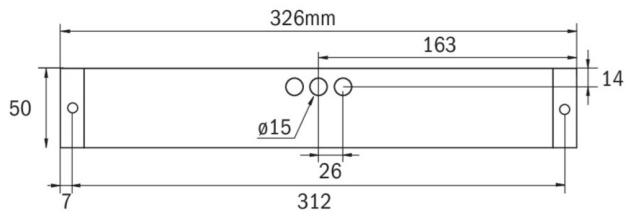

Umgebungstemp. DS	-5 °C / 35 °C
Umgebungstemp. BS	-5 °C / 35 °C
Länge	326 mm
Breite	50 mm
Höhe	50 mm
Gewicht	0.5 kg
Gewicht inkl. Verp.	0.55 kg
Anschlussquerschnitt	1.5 mm
Schalteingang L'	Ja
Notlichtblockierung	Nein
Batterieanschluss	Stecker
Dimmfunktion	Nein
Zolltarifnummer	94056120
Ursprungsland	Deutschland
EAN	4260766556265

TECHNISCHE ZEICHNUNG