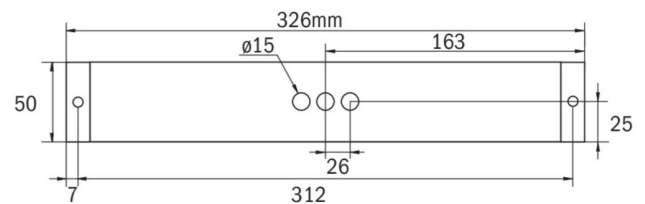

Rettungszeichen-/Sicherheitsleuchte Art.-Nr.: KBU529CC

LED-Rettungszeichen- / Sicherheitsleuchte nach DIN EN 60598-1, DIN EN 60598-2-22, DIN EN 7010 und DIN EN 1838.

Quaderförmiges Kunststoffgehäuse, dezent auf das Wesentliche reduzierte Leuchte. Modulare Bauform und Universalmontage zur Verwendung als Sicherheitsleuchte mit und ohne Einsatz der Piktogramme. Durch das modulare System kann die Leuchte jederzeit ohne Demontage und werkzeuglos zur Rettungszeichenleuchte umgebaut werden. Die Scheiben zur Montage der Piktogramme werden separat bestellt.

TECHNISCHE DATEN

Leuchtentyp	Rettungszeichen-/ Sicherheitsleuchten
Montageart	Universal
Erkennungsweite	14-30 m
Piktogramm	Einzel n.A.
Leuchtmittel	LED
Gehäusematerial	Kunststoff
Farbe	RAL 9003
Schutzart IP	64
Schlagfestigkeitsgrad IK	5
Schutzklasse	3
Versorgung	zentrale Stromversorgung
Überwachung	CC - CoreCompact 24V
Überbrückungszeit	CPS
Betriebsart	DS/BS
Eingangsspannung AC	24 V
Leistung max.	3,8 W
Leistung DS	3,8 W
Leistung BS	0,4 W
Umgebungstemp. DS	-5 °C / 40 °C
Umgebungstemp. BS	-5 °C / 40 °C
Länge	326 mm
Breite	50 mm
Höhe	50 mm

Gewicht	0.33 kg
Gewicht inkl. Verp.	0.38 kg
Anschlussquerschnitt	2.5 mm
Schalteingang L'	Nein
Notlichtblockierung	Nein
Batterieanschluss	Nein
Lichtstrom Netz	520 lm
Lichtstrom Not	520 lm
Zolltarifnummer	94056120
Ursprungsland	Deutschland
EAN	4260682157225

TECHNISCHE ZEICHNUNG

ZUBEHÖR

- KBK - KB Scheibe EKW 14m inkl. Piktoset
- KBM - KB Scheibe EKW 22m inkl. Piktoset
- KBG - KB Scheibe EKW 30m inkl. Piktoset
- AWX001 - Wandausleger weiß
- KBE - KB Einbaurahmen - ABS weiss
- BALLPLX-KBE - Ballschutzhaube 465x181x31mm inkl. Laschen
- BALLPLX-KBS - Ballschutzhaube 410x322x77mm inkl. Laschen
- BALLPLX-KBU - Ballschutzhaube 420x150x77mm inkl. Laschen
- 2PW-EB - 2x PW - Pendel Weiß 500mm vorverdrahtet
- 2DW-EB - 2x DW - Designpendel Baldachin
- KBBE - KB Unterputz- und Betoneinputzkasten
- DSA - Seilaufhängung (Standardlänge 1,5m)