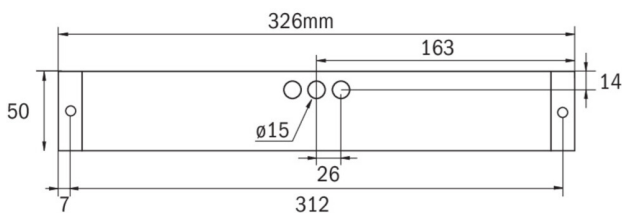

Rettungszeichen-/Sicherheitsleuchte Art.-Nr.: KBU529CC

LED-Rettungszeichen- / Sicherheitsleuchte nach DIN EN 60598-1, DIN EN 60598-2-22, DIN EN 7010 und DIN EN 1838.

Quaderförmiges Kunststoffgehäuse, dezent auf das Wesentliche reduzierte Leuchte. Modulare Bauform und Universalmontage zur Verwendung als Sicherheitsleuchte mit und ohne Einsatz der Piktogramme. Durch das modulare System kann die Leuchte jederzeit ohne Demontage und werkzeuglos zur Rettungszeichenleuchte umgebaut werden. Die Scheiben zur Montage der Piktogramme werden separat bestellt.

TECHNISCHE DATEN

Leuchtentyp	Rettungszeichen-/ Sicherheitsleuchten
Montageart	Universal
Erkennungsweite	14-30 m
Piktogramm	Einzel n.A.
Leuchtmittel	LED
Gehäusematerial	Kunststoff
Farbe	RAL 9003
Schutzart IP	64
Schlagfestigkeitsgrad IK	5
Schutzklasse	3
Versorgung	zentrale Stromversorgung
Überwachung	CC - CoreCompact 24V
Überbrückungszeit	CPS
Betriebsart	DS/BS
Eingangsspannung AC	24 V
Leistung max.	3,8 W
Leistung DS	3,8 W
Leistung BS	0,4 W
Umgebungstemp. DS	-5 °C / 40 °C
Umgebungstemp. BS	-5 °C / 40 °C
Länge	326 mm
Breite	50 mm
Höhe	50 mm

Gewicht	0.33 kg
Gewicht inkl. Verp.	0.38 kg
Anschlussquerschnitt	2.5 mm
Schalteingang L'	Nein
Notlichtblockierung	Nein
Batterieanschluss	Nein
Lichtstrom Netz	520 lm
Lichtstrom Not	520 lm
Zolltarifnummer	94056120
Ursprungsland	Deutschland
EAN	4260682157225

TECHNISCHE ZEICHNUNG

ZUBEHÖR

- KBK - KB Scheibe EKW 14m inkl. Piktoset
- KBM - KB Scheibe EKW 22m inkl. Piktoset
- KBG - KB Scheibe EKW 30m inkl. Piktoset
- AWX001 - Wandausleger weiß
- KBE - KB Einbaurahmen - ABS weiss
- BALLPLX-KBE - Ballschutzhaube 465x181x31mm inkl. Laschen
- BALLPLX-KBS - Ballschutzhaube 410x322x77mm inkl. Laschen
- BALLPLX-KBU - Ballschutzhaube 420x150x77mm inkl. Laschen
- 2PW-EB - 2x PW - Pendel Weiß 500mm vorverdrahtet
- 2DW-EB - 2x DW - Designpendel Baldachin
- KBBE - KB Unterputz- und Betoneinputzkasten
- DSA - Seilaufhängung (Standardlänge 1,5m)