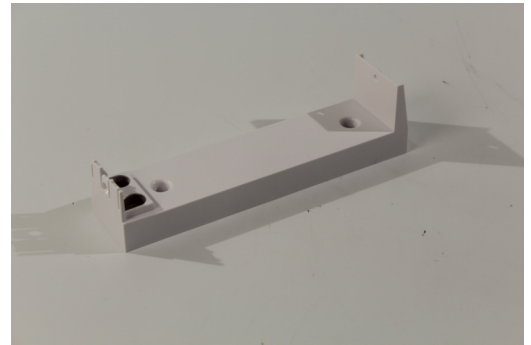

## Art.-Nr.: KCAWW

Der Wandausleger KCAWW bietet die Möglichkeit KCD Leuchten als Flaggmontage im 90° Winkel zur Wand zu montieren und ist dadurch für die Fluchtweganzeige in Fluren oder langen Korridoren geeignet. Das gradlinige und einfache Design ist auf die Notleuchten zugeschnitten. Nach der Montage sind auch keine Schrauben o.ä. mehr sichtbar, dadurch fällt der Wandausleger auch nicht auf und wirkt wie ein Teil der Notleuchte.

### TECHNISCHE DATEN

Länge	40 mm
Breite	170 mm
Höhe	47 mm
Gewicht	0,38 kg
Gewicht inkl. Verp.	0.38 kg
Zolltarifnummer	94059200
EAN	4260349824118