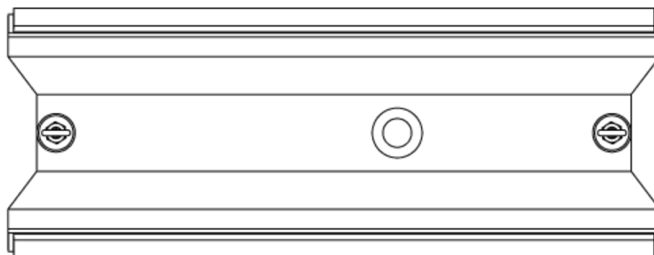

Długość	90 mm
Szerokość	340 mm
Wysokość	170 mm
Waga	1.12 kg
Waga z opakowaniem	1.25 kg
Przekrój przyłącza	1.5 mm
Wejście przełączające L'	Tak
Blokada światła awaryjnego	Tak
Złącze akumulatora	Zacisk
Funkcja ściemniania	Nie
Kod taryfy celnej	94056120
Kraj pochodzenia	Niemcy
EAN	4260682147752

RYSUNEK TECHNICZNY