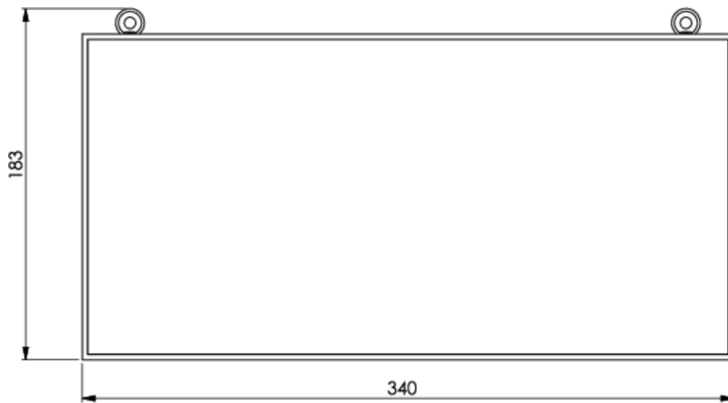

Długość	90 mm
Szerokość	340 mm
Wysokość	170 mm
Waga	1.12 kg
Waga z opakowaniem	1.25 kg
Przekrój przyłącza	1.5 mm
Wejście przełączające L'	Tak
Blokada światła awaryjnego	Tak
Złącze akumulatora	Zacisk
Funkcja ściemniania	Nie
Kod taryfy celnej	94056120
Kraj pochodzenia	Niemcy
EAN	4260682147752

RYSUNEK TECHNICZNY