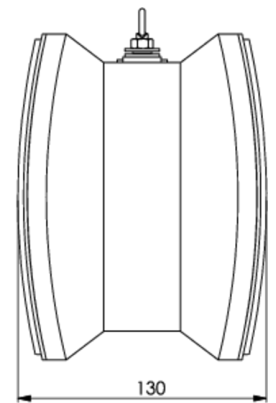

Długość	90 mm
Szerokość	340 mm
Wysokość	170 mm
Waga	1.12 kg
Waga z opakowaniem	1.25 kg
Przekrój przyłącza	1.5 mm
Wejście przełączające L'	Tak
Blokada światła awaryjnego	Tak
Złącze akumulatora	Zacisk
Funkcja ściemniania	Nie
Kod taryfy celnej	94056120
Kraj pochodzenia	Niemcy
EAN	4260682147752

RYSUNEK TECHNICZNY