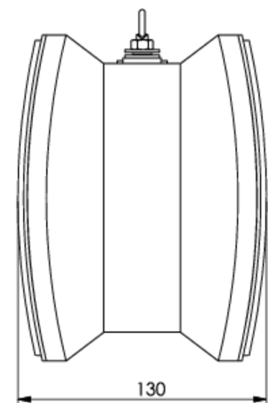

Rettungszeichenleuchte Art.-Nr.: KCD003WL-IP64

Schlanke konvexe Rettungszeichenleuchte aus Kunststoff für Deckenmontage. Rettungszeichenleuchte mit steckbarem, lösungsmittelfreien, innenliegenden Piktogrammset standardmäßig im Lieferumfang enthalten. Gem. DIN EN 60598-1, DIN EN 60598-2-22 und DIN EN 1838.

Vorkonfektioniert mit Kettenösen zur Abhängung.

TECHNISCHE DATEN

Leuchtentyp	Rettungszeichenleuchte
Montageart	Deckenanbau
Erkennungsweite	30 m
Piktogramm	Set
Leuchtmittel	LED
Gehäusematerial	Kunststoff
Farbe	RAL 9003
Schutzart IP	64
Schlagfestigkeitsgrad IK	≥ 3
Schutzklasse	1
Versorgung	Einzelbatterie
Überwachung	WL - Wireless Professional
Überbrückungszeit	3 h
Batterie	4,8V/2,0Ah NiMH
Betriebsart	DS/BS
Eingangsspannung AC	230 V
Eingangsfrequenz Hz	50 / 60 Hz
Eingangsspannung DC	- V
Leistung max.	5,3 W
Leistung DS	4,9 W
Leistung BS	3,5 W
Umgebungstemp. DS	-5 °C / 40 °C
Umgebungstemp. BS	-5 °C / 40 °C
Länge	90 mm

Breite	340 mm
Höhe	170 mm
Gewicht	1.12 kg
Gewicht inkl. Verp.	1.25 kg
Anschlussquerschnitt	1.5 mm
Schalteingang L'	Ja
Notlichtblockierung	Ja
Batterieanschluss	Klemme
Dimmfunktion	Nein
Zolltarifnummer	94056120
Ursprungsland	Deutschland
EAN	4260682147769

TECHNISCHE ZEICHNUNG

ZUBEHÖR

KCAWW - KC Kunststoff Wandausleger weiß

DSA - Seilabhängung (Standardlänge 1,5m)