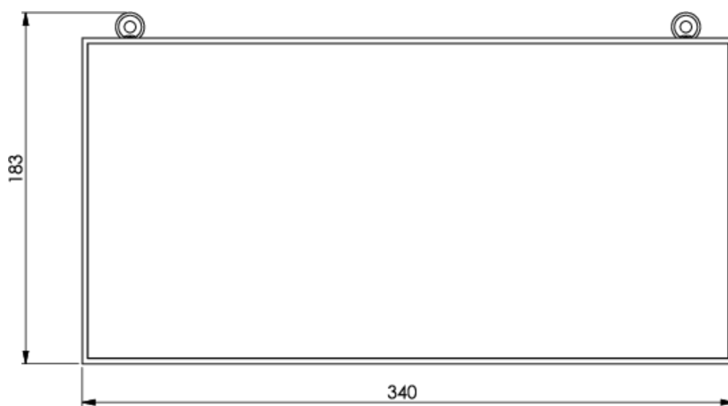

Breite	340 mm
Höhe	170 mm
Gewicht	1.12 kg
Gewicht inkl. Verp.	1.25 kg
Anschlussquerschnitt	1.5 mm
Schalteingang L'	Ja
Notlichtblockierung	Ja
Batterieanschluss	Klemme
Dimmfunktion	Nein
Zolltarifnummer	94056120
Ursprungsland	Deutschland
EAN	4260682147769

TECHNISCHE ZEICHNUNG