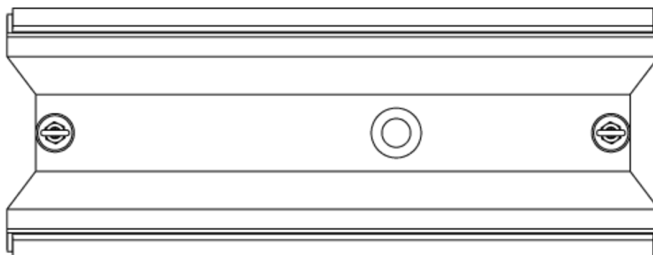

Rettungszeichenleuchte Art.-Nr.: KCD003WL-IP64

Schlanke konvexe Rettungszeichenleuchte aus Kunststoff für Deckenmontage. Rettungszeichenleuchte mit steckbarem, lösungsmittelfreien, innenliegenden Piktogrammset standardmäßig im Lieferumfang enthalten. Gem. DIN EN 60598-1, DIN EN 60598-2-22 und DIN EN 1838.

Vorkonfektioniert mit Kettenösen zur Abhängung.

TECHNISCHE DATEN

Leuchtentyp	Rettungszeichenleuchte
Montageart	Deckenanbau
Erkennungsweite	30 m
Piktogramm	Set
Leuchtmittel	LED
Gehäusematerial	Kunststoff
Farbe	RAL 9003
Schutzart IP	64
Schlagfestigkeitsgrad IK	≥ 3
Schutzklasse	1
Versorgung	Einzelbatterie
Überwachung	WL - Wireless Professional
Überbrückungszeit	3 h
Batterie	4,8V/2,0Ah NiMH
Betriebsart	DS/BS
Eingangsspannung AC	230 V
Eingangsfrequenz Hz	50 / 60 Hz
Eingangsspannung DC	- V
Leistung max.	5,3 W
Leistung DS	4,9 W
Leistung BS	3,5 W
Umgebungstemp. DS	-5 °C / 40 °C
Umgebungstemp. BS	-5 °C / 40 °C
Länge	90 mm

Breite	340 mm
Höhe	170 mm
Gewicht	1.12 kg
Gewicht inkl. Verp.	1.25 kg
Anschlussquerschnitt	1.5 mm
Schalteingang L'	Ja
Notlichtblockierung	Ja
Batterieanschluss	Klemme
Dimmfunktion	Nein
Zolltarifnummer	94056120
Ursprungsland	Deutschland
EAN	4260682147769

TECHNISCHE ZEICHNUNG

ZUBEHÖR

KCAWW - KC Kunststoff Wandausleger weiß

DSA - Seilabhängung (Standardlänge 1,5m)