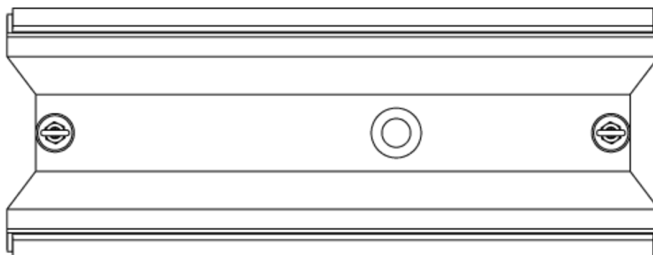

Długość	90 mm
Szerokość	340 mm
Wysokość	170 mm
Waga	1.12 kg
Waga z opakowaniem	1.25 kg
Przekrój przyłącza	1.5 mm
Wejście przełączające L'	Tak
Blokada światła awaryjnego	Tak
Złącze akumulatora	Zacisk
Funkcja ściemniania	Nie
Kod taryfy celnej	94056120
Kraj pochodzenia	Niemcy
EAN	4260682147769

RYSUNEK TECHNICZNY