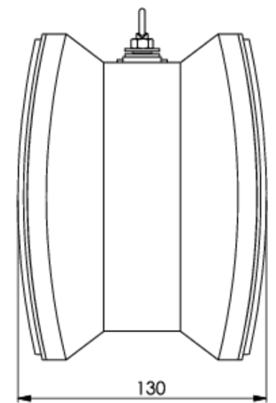

Długość	90 mm
Szerokość	340 mm
Wysokość	170 mm
Waga	1.12 kg
Waga z opakowaniem	1.25 kg
Przekrój przyłącza	1.5 mm
Wejście przełączające L'	Tak
Blokada światła awaryjnego	Tak
Złącze akumulatora	Zacisk
Funkcja ściemniania	Nie
Kod taryfy celnej	94056120
Kraj pochodzenia	Niemcy
EAN	4260682147769

RYSUNEK TECHNICZNY