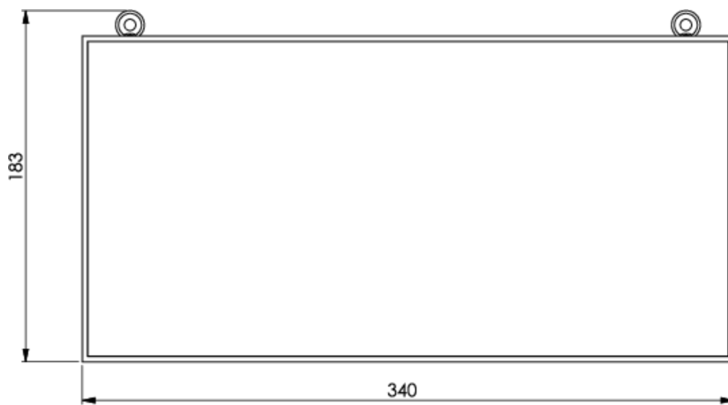

Długość	90 mm
Szerokość	340 mm
Wysokość	170 mm
Waga	1.12 kg
Waga z opakowaniem	1.25 kg
Przekrój przyłącza	1.5 mm
Wejście przełączające L'	Tak
Blokada światła awaryjnego	Tak
Złącze akumulatora	Zacisk
Funkcja ściemniania	Nie
Kod taryfy celnej	94056120
Kraj pochodzenia	Niemcy
EAN	4260682147769

RYSUNEK TECHNICZNY