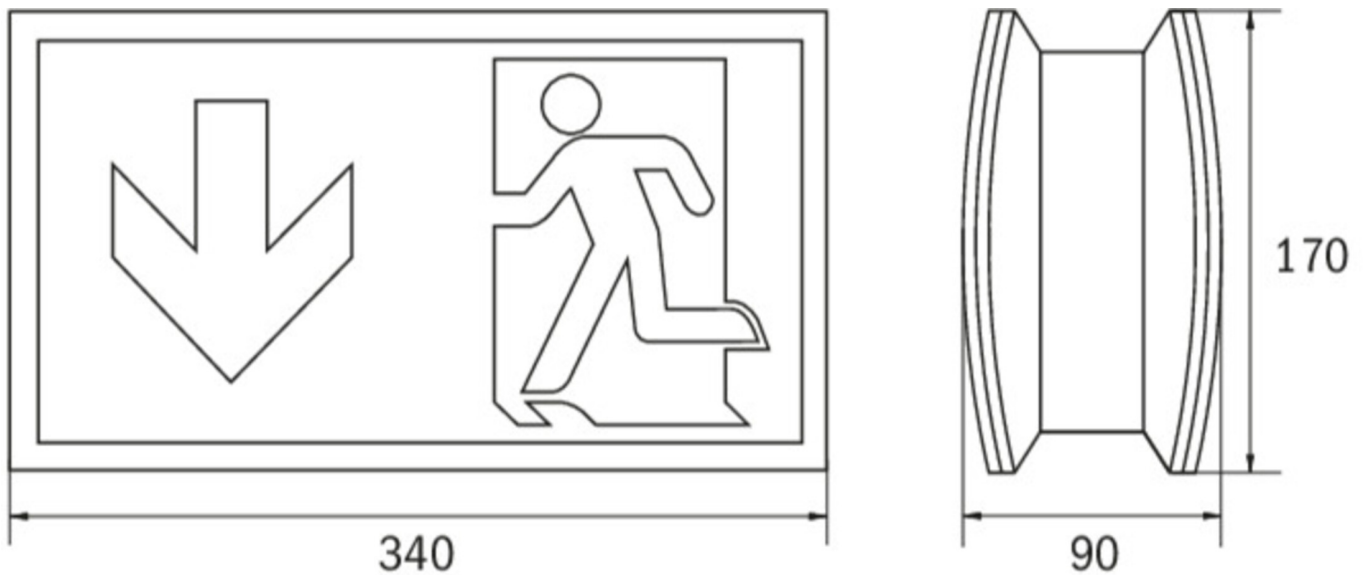

Rettungszeichenleuchte Art.-Nr.: KCD003WL

Schlanke konvexe Rettungszeichenleuchte aus Kunststoff für Deckenmontage. Rettungszeichenleuchte mit steckbarem, lösungsmittelfreien, innenliegenden Piktogrammset standardmäßig im Lieferumfang enthalten. Gem. DIN EN 60598-1, DIN EN 60598-2-22 und DIN EN 1838.

TECHNISCHE DATEN

Leuchtentyp	Rettungszeichenleuchte
Montageart	Deckenanbau
Erkennungsweite	30 m
Piktogramm	Set
Leuchtmittel	LED
Gehäusematerial	Kunststoff
Farbe	RAL 9003
Schutzart IP	40
Schlagfestigkeitsgrad IK	≥ 3
Schutzklasse	1
Versorgung	Einzelbatterie
Überwachung	WL - Wireless Professional
Überbrückungszeit	3 h
Batterie	4,8V/2,0Ah NiMH
Betriebsart	DS/BS
Eingangsspannung AC	230 V
Eingangsfrequenz Hz	50 / 60 Hz
Eingangsspannung DC	- V
Leistung max.	5,1 W
Leistung DS	4,7 W
Leistung BS	3,3 W
Umgebungstemp. DS	-5 °C / 40 °C
Umgebungstemp. BS	-5 °C / 40 °C
Länge	90 mm
Breite	340 mm

Höhe	170 mm
Gewicht	1.12 kg
Gewicht inkl. Verp.	1.23 kg
Anschlussquerschnitt	1.5 mm
Schalteingang L'	Ja
Notlichtblockierung	Ja
Batterieanschluss	Klemme
Dimmfunktion	Nein
Zolltarifnummer	94056120
Ursprungsland	Deutschland
EAN	4260581711429

TECHNISCHE ZEICHNUNG

ZUBEHÖR

- KCAWW - KC Kunststoff Wandausleger weiß
- DSA - Seilaufhängung (Standardlänge 1,5m)
- 2PW-EB - 2x PW - Pendel Weiß 500mm vorverdrahtet
- WKL - Aufpreis für 2 x Kettenösen