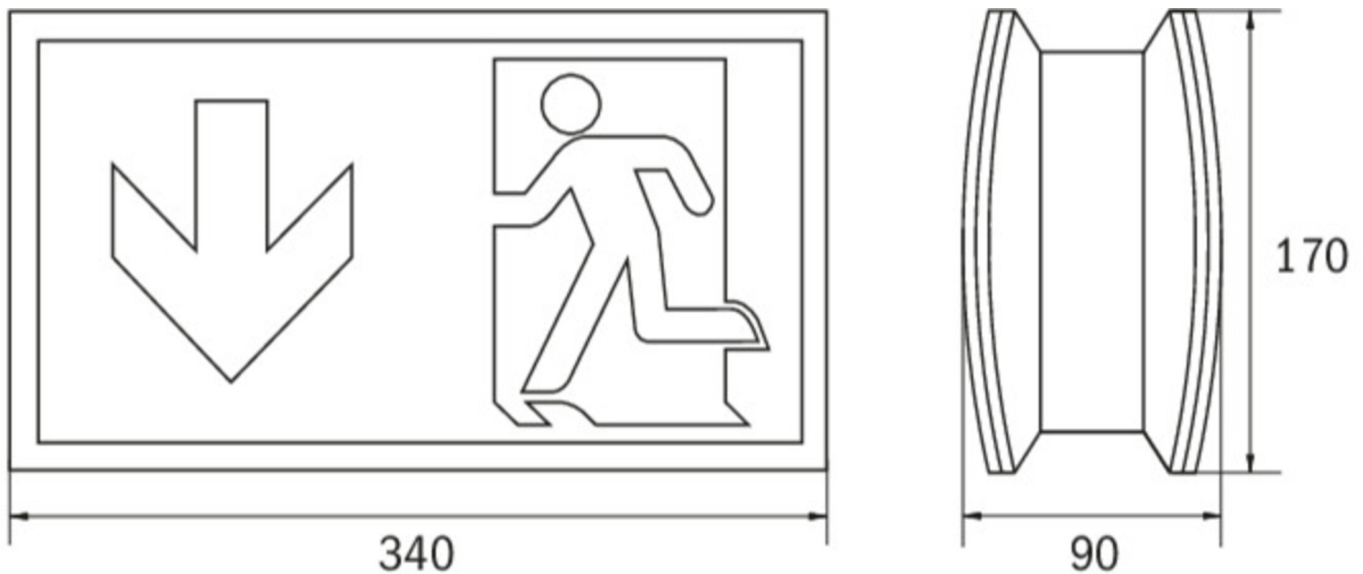

Szerokość	340 mm
Wysokość	170 mm
Waga	1.12 kg
Waga z opakowaniem	1.23 kg
Przekrój przyłącza	1.5 mm
Wejście przełączające L'	Tak
Blokada światła awaryjnego	Tak
Złącze akumulatora	Zacisk
Funkcja ściemniania	Nie
Kod taryfy celnej	94056120
Kraj pochodzenia	Niemcy
EAN	4260581711429

RYSUNEK TECHNICZNY

ACCESSORIES

- KCAWW -
- DSA -
- 2PW-EB -
- WKL -