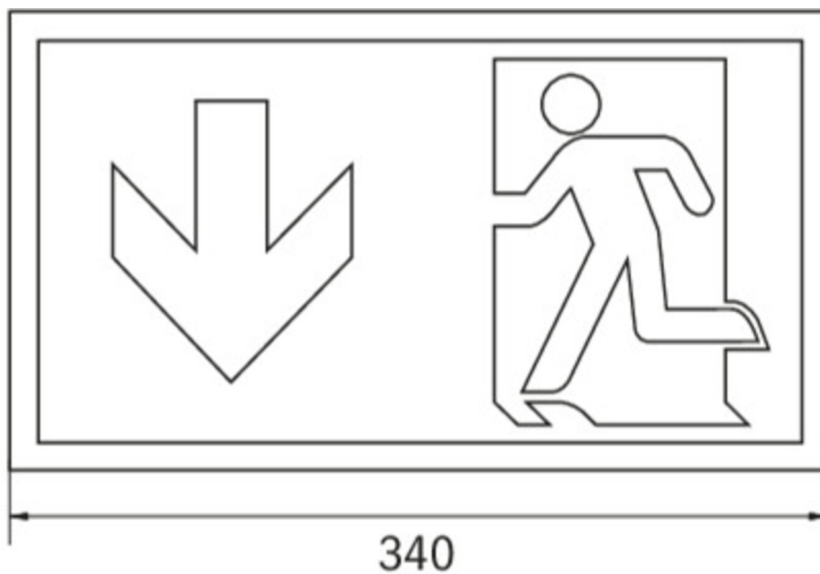

Szerokość	340 mm
Wysokość	170 mm
Waga	1.24 kg
Waga z opakowaniem	1.35 kg
Przekrój przyłącza	2.5 mm
Wejście przełączające L'	Tak
Blokada światła awaryjnego	Nie
Złącze akumulatora	Zacisk
Funkcja ściemniania	Tak
Strumień świetlny - praca sieciowa	150 lm
Strumień świetlny - praca awaryjna	150 lm
Kod taryfy celnej	94056120
Kraj pochodzenia	Niemcy
EAN	4260349824651

RYSUNEK TECHNICZNY