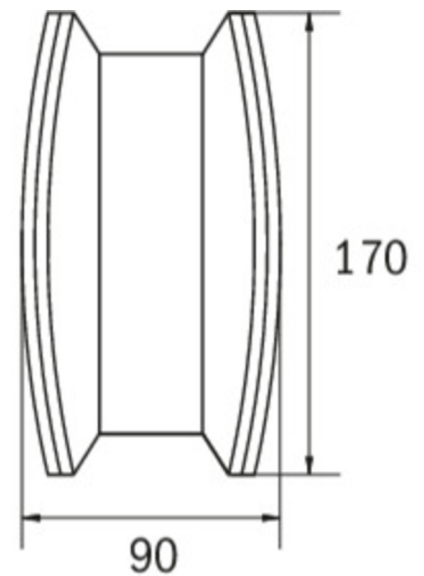

## Ewakuacyjna kierunkowa Art.-No.: KCD011WL

Oprawa oświetlenia ewakuacyjnego wykonana z wysokiej jakości tworzywa sztucznego do montażu naściennego. Piktogram montowany wewnątrz oprawy, pod kloszem, bez użycia kleju. Kompletna oprawa zawiera zestaw piktogramów. Oprawę można dostosować do oświetlenia antypanicznego przy wykorzystaniu przezroczystego klosza, bez piktogramu. Produkt zgodny z normą EN 60598-1, EN 60598-2-22 oraz EN 1838.

### DANE TECHNICZNE

Typ oprawy	Ewakuacyjna kierunkowa
Montaż	Sufitowy
Odległość rozpoznawania	30 m
Piktogram	Pełny zestaw
Źródło światła	LED
Materiał obudowy	Plastyczny
Kolor	RAL 9003
Stopień ochrony IP	40
Odporność na uderzenie IK	≥ 3
Klasa ochrony	1
Zasilanie awaryjne	Autonomiczne
Monitorowanie	WL - Wireless Professional
Autonomia	1 h
Akumulator	12V/0,8Ah NiMH
Tryb pracy	Sieciowo-awaryjny (DS) / awaryjny (BS)
Napięcie wejściowe AC	230 V
Częstotliwość wejściowa Hz	50 / 60 Hz
Napięcie wejściowe DC	- V
Maksymalny pobór mocy	7,5 W
Pobór mocy praca awaryjno-sieciowa	7,5 W
Pobór mocy praca awaryjna	3,6 W
Temp. otoczenia w trybie sieciowo - awaryjnym	-5 °C / 40 °C
Temp. otoczenia w trybie awaryjnym	-5 °C / 40 °C
Długość	90 mm

Szerokość	340 mm
Wysokość	170 mm
Waga	1.24 kg
Waga z opakowaniem	1.35 kg
Przekrój przyłącza	2.5 mm
Wejście przełączające L'	Tak
Blokada światła awaryjnego	Nie
Złącze akumulatora	Zacisk
Funkcja ściemniania	Tak
Strumień świetlny - praca sieciowa	150 lm
Strumień świetlny - praca awaryjna	150 lm
Kod taryfy celnej	94056120
Kraj pochodzenia	Niemcy
EAN	4260349824651

## RYSUNEK TECHNICZNY