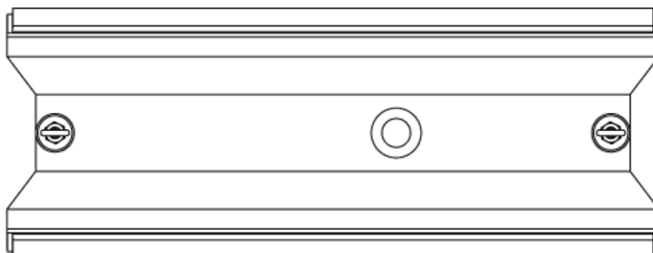

Rettungszeichenleuchte Art.-Nr.: KCD013SC-IP64

Schlanke konvexe Rettungszeichenleuchte aus Kunststoff für Deckenmontage. Rettungszeichenleuchte mit steckbarem, lösungsmittelfreien, innenliegenden Piktogrammset standardmäßig im Lieferumfang enthalten. Gem. DIN EN 60598-1, DIN EN 60598-2-22 und DIN EN 1838.

Vorkonfektioniert mit Kettenösen zur Abhängung.

TECHNISCHE DATEN

Leuchtentyp	Rettungszeichenleuchte
Montageart	Deckenanbau
Erkennungsweite	30 m
Piktogramm	Set
Leuchtmittel	LED
Gehäusematerial	Kunststoff
Farbe	RAL 9003
Schutzart IP	64
Schlagfestigkeitsgrad IK	≥ 3
Schutzklasse	1
Versorgung	Einzelbatterie
Überwachung	SC - SelfControl
Überbrückungszeit	3 h
Batterie	4,8V/2,0Ah NiMH
Betriebsart	DS/BS
Eingangsspannung AC	230 V
Eingangsfrequenz Hz	50 / 60 Hz
Leistung max.	6,1 W
Leistung DS	4,5 W
Leistung BS	0,35 W
Umgebungstemp. DS	-5 °C / 40 °C
Umgebungstemp. BS	-5 °C / 40 °C
Länge	90 mm
Breite	340 mm

Höhe	170 mm
Gewicht	1.06 kg
Gewicht inkl. Verp.	1.19 kg
Anschlussquerschnitt	2.5 mm
Schalteingang L'	Ja
Notlichtblockierung	Ja
Batterieanschluss	Stecker
Dimmfunktion	Ja
Lichtstrom Netz	220 lm
Lichtstrom Not	150 lm
Zolltarifnummer	94056120
Ursprungsland	Deutschland
EAN	4260682147820

TECHNISCHE ZEICHNUNG

ZUBEHÖR

KCAWW - KC Kunststoff Wandausleger weiß

DSA - Seilabhängung (Standardlänge 1,5m)