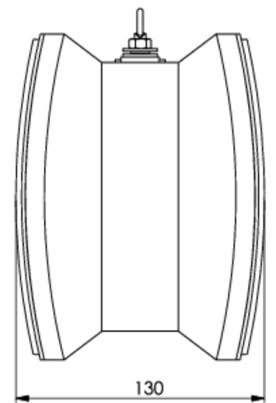

Rettungszeichenleuchte Art.-Nr.: KCD013SC-IP64

Schlanke konvexe Rettungszeichenleuchte aus Kunststoff für Deckenmontage. Rettungszeichenleuchte mit steckbarem, lösungsmittelfreien, innenliegenden Piktogrammset standardmäßig im Lieferumfang enthalten. Gem. DIN EN 60598-1, DIN EN 60598-2-22 und DIN EN 1838.

Vorkonfektioniert mit Kettenösen zur Abhängung.

TECHNISCHE DATEN

Leuchtentyp	Rettungszeichenleuchte
Montageart	Deckenanbau
Erkennungsweite	30 m
Piktogramm	Set
Leuchtmittel	LED
Gehäusematerial	Kunststoff
Farbe	RAL 9003
Schutzart IP	64
Schlagfestigkeitsgrad IK	≥ 3
Schutzklasse	1
Versorgung	Einzelbatterie
Überwachung	SC - SelfControl
Überbrückungszeit	3 h
Batterie	4,8V/2,0Ah NiMH
Betriebsart	DS/BS
Eingangsspannung AC	230 V
Eingangsfrequenz Hz	50 / 60 Hz
Leistung max.	6,1 W
Leistung DS	4,5 W
Leistung BS	0,35 W
Umgebungstemp. DS	-5 °C / 40 °C
Umgebungstemp. BS	-5 °C / 40 °C
Länge	90 mm
Breite	340 mm

Höhe	170 mm
Gewicht	1.06 kg
Gewicht inkl. Verp.	1.19 kg
Anschlussquerschnitt	2.5 mm
Schalteingang L'	Ja
Notlichtblockierung	Ja
Batterieanschluss	Stecker
Dimmfunktion	Ja
Lichtstrom Netz	220 lm
Lichtstrom Not	150 lm
Zolltarifnummer	94056120
Ursprungsland	Deutschland
EAN	4260682147820

TECHNISCHE ZEICHNUNG

ZUBEHÖR

KCAWW - KC Kunststoff Wandausleger weiß

DSA - Seilabhängung (Standardlänge 1,5m)