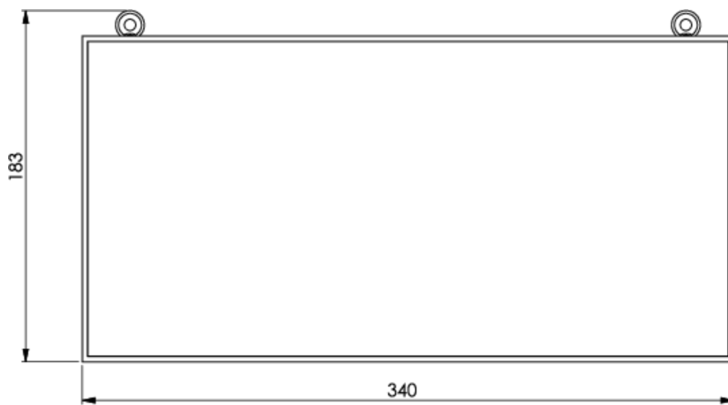

Höhe	170 mm
Gewicht	1.06 kg
Gewicht inkl. Verp.	1.19 kg
Anschlussquerschnitt	2.5 mm
Schalteingang L'	Ja
Notlichtblockierung	Ja
Batterieanschluss	Stecker
Dimmfunktion	Ja
Lichtstrom Netz	220 lm
Lichtstrom Not	150 lm
Zolltarifnummer	94056120
Ursprungsland	Deutschland
EAN	4260682147820

TECHNISCHE ZEICHNUNG