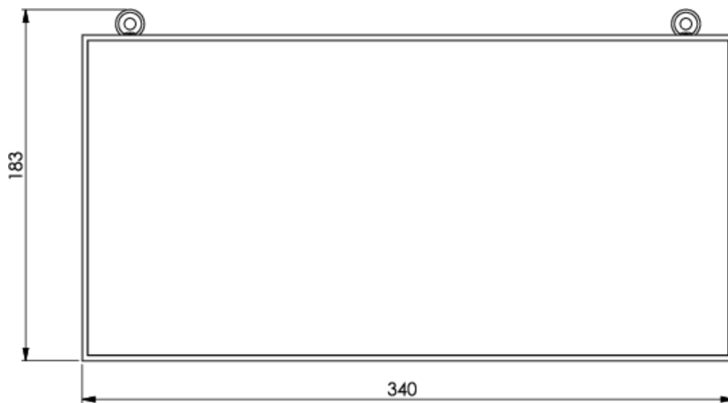

Szerokość	340 mm
Wysokość	170 mm
Waga	1.06 kg
Waga z opakowaniem	1.19 kg
Przekrój przyłącza	2.5 mm
Wejście przełączające L'	Tak
Blokada światła awaryjnego	Tak
Złącze akumulatora	Wtyczka
Funkcja ściemniania	Tak
Strumień świetlny - praca sieciowa	220 lm
Strumień świetlny - praca awaryjna	150 lm
Kod taryfy celnej	94056120
Kraj pochodzenia	Niemcy
EAN	4260682147820

RYSUNEK TECHNICZNY