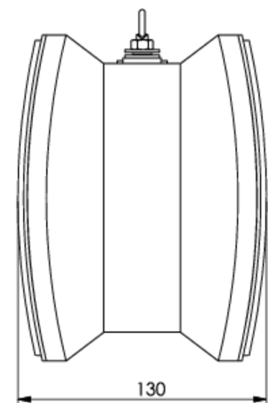

Szerokość	340 mm
Wysokość	170 mm
Waga	1.06 kg
Waga z opakowaniem	1.19 kg
Przekrój przyłącza	2.5 mm
Wejście przełączające L'	Tak
Blokada światła awaryjnego	Tak
Złącze akumulatora	Wtyczka
Funkcja ściemniania	Tak
Strumień świetlny - praca sieciowa	220 lm
Strumień świetlny - praca awaryjna	150 lm
Kod taryfy celnej	94056120
Kraj pochodzenia	Niemcy
EAN	4260682147820

RYSUNEK TECHNICZNY