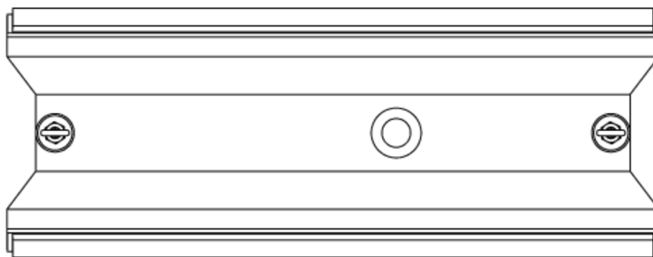

Szerokość	340 mm
Wysokość	170 mm
Waga	1.06 kg
Waga z opakowaniem	1.19 kg
Przekrój przyłącza	2.5 mm
Wejście przełączające L'	Tak
Blokada światła awaryjnego	Tak
Złącze akumulatora	Wtyczka
Funkcja ściemniania	Tak
Strumień świetlny - praca sieciowa	220 lm
Strumień świetlny - praca awaryjna	150 lm
Kod taryfy celnej	94056120
Kraj pochodzenia	Niemcy
EAN	4260682147820

RYSUNEK TECHNICZNY