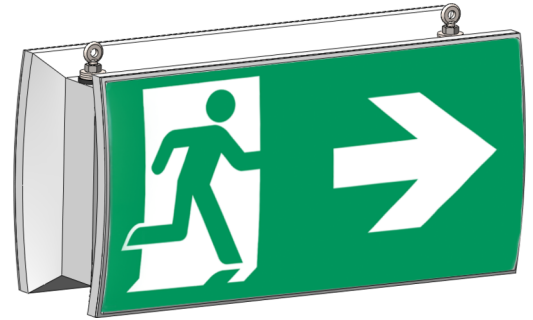

Ewakuacyjna kierunkowa Art.-No.: KCD013SC-IP64

Oprawa oświetlenia ewakuacyjnego wykonana z wysokiej jakości tworzywa sztucznego do montażu naściennego. Piktogram montowany wewnątrz oprawy, pod kloszem, bez użycia kleju. Kompletna oprawa zawiera zestaw piktogramów.

Oprawę można dostosować do oświetlenia antypanicznego przy wykorzystaniu przezroczystego klosza, bez piktogramu. Produkt zgodny z normą EN 60598-1, EN 60598-2-22 oraz EN 1838.

DANE TECHNICZNE

Typ oprawy	Ewakuacyjna kierunkowa
Montaż	Sufitowy
Odległość rozpoznawania	30 m
Piktogram	Pełny zestaw
Źródło światła	LED
Materiał obudowy	Plastyczny
Kolor	RAL 9003
Stopień ochrony IP	64
Odporność na uderzenie IK	≥ 3
Klasa ochrony	1
Zasilanie awaryjne	Autonomiczne
Monitorowanie	SC - autotest
Autonomia	3 h
Akumulator	4,8V/2,0Ah NiMH
Tryb pracy	Sieciowo-awaryjny (DS) / awaryjny (BS)
Napięcie wejściowe AC	230 V
Częstotliwość wejściowa Hz	50 / 60 Hz
Maksymalny pobór mocy	6,1 W
Pobór mocy praca awaryjno-sieciowa	4,5 W
Pobór mocy praca awaryjna	0,35 W
Temp. otoczenia w trybie sieciowo - awaryjnym	-5 °C / 40 °C
Temp. otoczenia w trybie awaryjnym	-5 °C / 40 °C
Długość	90 mm