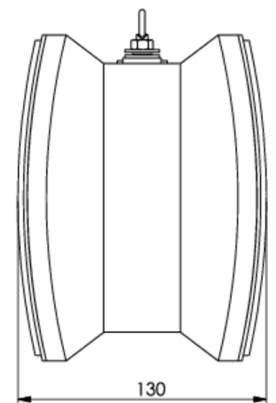

Rettungszeichenleuchte Art.-Nr.: KCD013WL-IP64

Schlanke konvexe Rettungszeichenleuchte aus Kunststoff für Deckenmontage. Rettungszeichenleuchte mit steckbarem, lösungsmittelfreien, innenliegenden Piktogrammset standardmäßig im Lieferumfang enthalten. Gem. DIN EN 60598-1, DIN EN 60598-2-22 und DIN EN 1838.

Vorkonfektioniert mit Kettenösen zur Abhängung.

TECHNISCHE DATEN

Leuchtentyp	Rettungszeichenleuchte
Montageart	Deckenanbau
Erkennungsweite	30 m
Piktogramm	Set
Leuchtmittel	LED
Gehäusematerial	Kunststoff
Farbe	RAL 9003
Schutzart IP	64
Schlagfestigkeitsgrad IK	≥ 3
Schutzklasse	1
Versorgung	Einzelbatterie
Überwachung	WL - Wireless Professional
Überbrückungszeit	3 h
Batterie	12V/0,8Ah NiMH
Betriebsart	DS/BS
Eingangsspannung AC	230 V
Eingangsfrequenz Hz	50 / 60 Hz
Eingangsspannung DC	- V
Leistung max.	7,5 W
Leistung DS	7,5 W
Leistung BS	3,6 W
Umgebungstemp. DS	-5 °C / 40 °C
Umgebungstemp. BS	-5 °C / 40 °C
Länge	90 mm

Breite	340 mm
Höhe	170 mm
Gewicht	1.24 kg
Gewicht inkl. Verp.	1.37 kg
Anschlussquerschnitt	2.5 mm
Schalteingang L'	Ja
Notlichtblockierung	Nein
Batterieanschluss	Klemme
Dimmfunktion	Ja
Lichtstrom Netz	150 lm
Lichtstrom Not	150 lm
Zolltarifnummer	94056120
Ursprungsland	Deutschland
EAN	4260682147837

TECHNISCHE ZEICHNUNG

ZUBEHÖR

KCAWW - KC Kunststoff Wandausleger weiß

DSA - Seilabhängung (Standardlänge 1,5m)