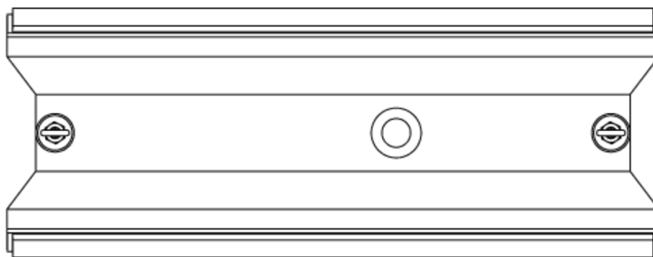

Rettungszeichenleuchte Art.-Nr.: KCD013WL-IP64

Schlanke konvexe Rettungszeichenleuchte aus Kunststoff für Deckenmontage. Rettungszeichenleuchte mit steckbarem, lösungsmittelfreien, innenliegenden Piktogrammset standardmäßig im Lieferumfang enthalten. Gem. DIN EN 60598-1, DIN EN 60598-2-22 und DIN EN 1838.

Vorkonfektioniert mit Kettenösen zur Abhängung.

TECHNISCHE DATEN

Leuchtentyp	Rettungszeichenleuchte
Montageart	Deckenanbau
Erkennungsweite	30 m
Piktogramm	Set
Leuchtmittel	LED
Gehäusematerial	Kunststoff
Farbe	RAL 9003
Schutzart IP	64
Schlagfestigkeitsgrad IK	≥ 3
Schutzklasse	1
Versorgung	Einzelbatterie
Überwachung	WL - Wireless Professional
Überbrückungszeit	3 h
Batterie	12V/0,8Ah NiMH
Betriebsart	DS/BS
Eingangsspannung AC	230 V
Eingangsfrequenz Hz	50 / 60 Hz
Eingangsspannung DC	- V
Leistung max.	7,5 W
Leistung DS	7,5 W
Leistung BS	3,6 W
Umgebungstemp. DS	-5 °C / 40 °C
Umgebungstemp. BS	-5 °C / 40 °C
Länge	90 mm

Breite	340 mm
Höhe	170 mm
Gewicht	1.24 kg
Gewicht inkl. Verp.	1.37 kg
Anschlussquerschnitt	2.5 mm
Schalteingang L'	Ja
Notlichtblockierung	Nein
Batterieanschluss	Klemme
Dimmfunktion	Ja
Lichtstrom Netz	150 lm
Lichtstrom Not	150 lm
Zolltarifnummer	94056120
Ursprungsland	Deutschland
EAN	4260682147837

TECHNISCHE ZEICHNUNG

ZUBEHÖR

KCAWW - KC Kunststoff Wandausleger weiß

DSA - Seilabhängung (Standardlänge 1,5m)