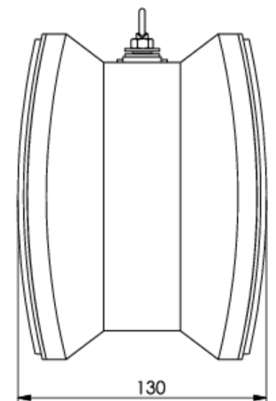

Długość	90 mm
Szerokość	340 mm
Wysokość	170 mm
Waga	1.24 kg
Waga z opakowaniem	1.37 kg
Przekrój przyłącza	2.5 mm
Wejście przełączające L'	Tak
Blokada światła awaryjnego	Nie
Złącze akumulatora	Zacisk
Funkcja ściemniania	Tak
Strumień świetlny - praca sieciowa	150 lm
Strumień świetlny - praca awaryjna	150 lm
Kod taryfy celnej	94056120
Kraj pochodzenia	Niemcy
EAN	4260682147837

RYSUNEK TECHNICZNY