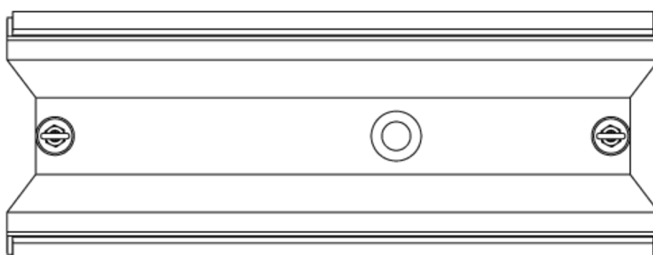

Długość	90 mm
Szerokość	340 mm
Wysokość	170 mm
Waga	1.24 kg
Waga z opakowaniem	1.37 kg
Przekrój przyłącza	2.5 mm
Wejście przełączające L'	Tak
Blokada światła awaryjnego	Nie
Złącze akumulatora	Zacisk
Funkcja ściemniania	Tak
Strumień świetlny - praca sieciowa	150 lm
Strumień świetlny - praca awaryjna	150 lm
Kod taryfy celnej	94056120
Kraj pochodzenia	Niemcy
EAN	4260682147837

RYSUNEK TECHNICZNY