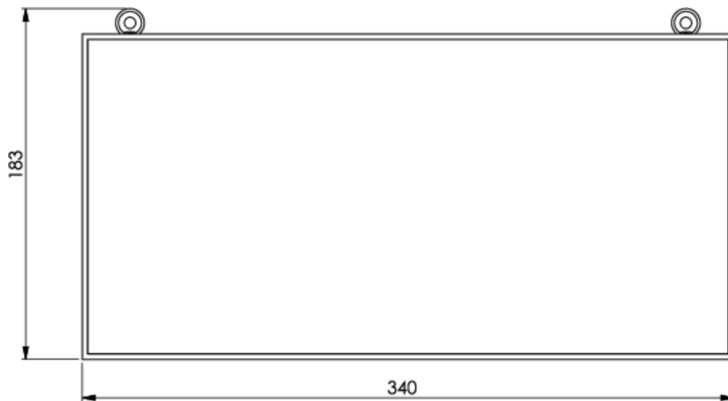

Długość	90 mm
Szerokość	340 mm
Wysokość	170 mm
Waga	1.24 kg
Waga z opakowaniem	1.37 kg
Przekrój przyłącza	2.5 mm
Wejście przełączające L'	Tak
Blokada światła awaryjnego	Nie
Złącze akumulatora	Zacisk
Funkcja ściemniania	Tak
Strumień świetlny - praca sieciowa	150 lm
Strumień świetlny - praca awaryjna	150 lm
Kod taryfy celnej	94056120
Kraj pochodzenia	Niemcy
EAN	4260682147837

RYSUNEK TECHNICZNY