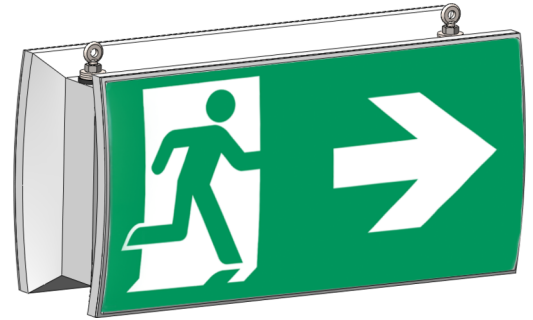

## Ewakuacyjna kierunkowa Art.-No.: KCD013WL-IP64

Oprawa oświetlenia ewakuacyjnego wykonana z wysokiej jakości tworzywa sztucznego do montażu naściennego. Piktogram montowany wewnątrz oprawy, pod kloszem, bez użycia kleju. Kompletna oprawa zawiera zestaw piktogramów.

Oprawę można dostosować do oświetlenia antypanicznego przy wykorzystaniu przezroczystego klosza, bez piktogramu. Produkt zgodny z normą EN 60598-1, EN 60598-2-22 oraz EN 1838.