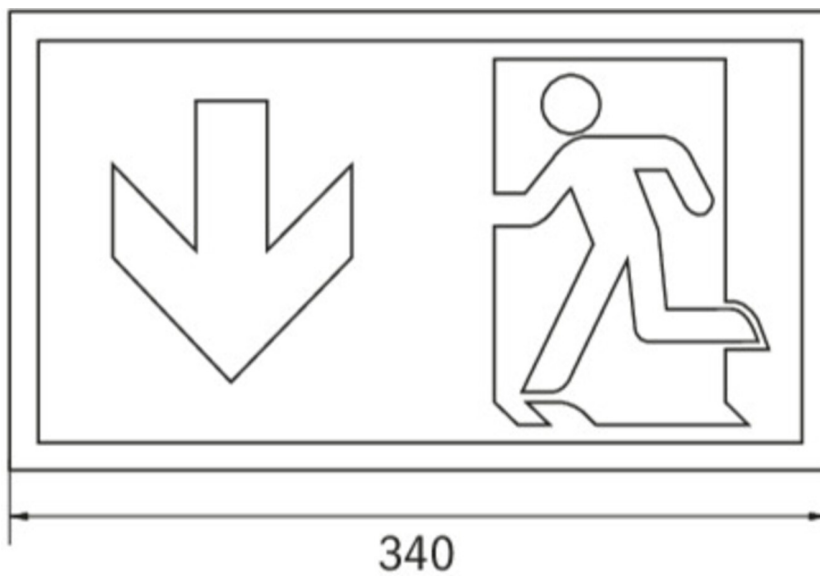

Szerokość	340 mm
Wysokość	170 mm
Waga	1.24 kg
Waga z opakowaniem	1.35 kg
Przekrój przyłącza	2.5 mm
Wejście przełączające L'	Tak
Blokada światła awaryjnego	Nie
Złącze akumulatora	Zacisk
Funkcja ściemniania	Tak
Strumień świetlny - praca sieciowa	150 lm
Strumień świetlny - praca awaryjna	150 lm
Kod taryfy celnej	94056120
Kraj pochodzenia	Niemcy
EAN	4260123689858

RYSUNEK TECHNICZNY