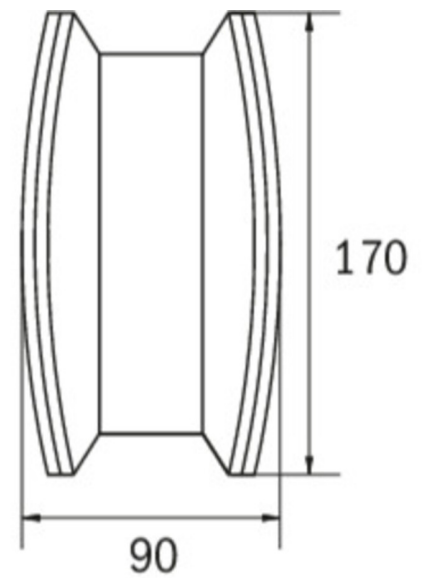

Ewakuacyjna kierunkowa Art.-No.: KCD013WL

Oprawa oświetlenia ewakuacyjnego wykonana z wysokiej jakości tworzywa sztucznego do montażu naściennego. Piktogram montowany wewnątrz oprawy, pod kloszem, bez użycia kleju. Kompletna oprawa zawiera zestaw piktogramów. Oprawę można dostosować do oświetlenia antypanicznego przy wykorzystaniu przezroczystego klosza, bez piktogramu. Produkt zgodny z normą EN 60598-1, EN 60598-2-22 oraz EN 1838.

DANE TECHNICZNE

Typ oprawy	Ewakuacyjna kierunkowa
Montaż	Sufitowy
Odległość rozpoznawania	30 m
Piktogram	Pełny zestaw
Źródło światła	LED
Materiał obudowy	Plastyczny
Kolor	RAL 9003
Stopień ochrony IP	40
Odporność na uderzenie IK	≥ 3
Klasa ochrony	1
Zasilanie awaryjne	Autonomiczne
Monitorowanie	WL - Wireless Professional
Autonomia	3 h
Akumulator	12V/0,8Ah NiMH
Tryb pracy	Sieciowo-awaryjny (DS) / awaryjny (BS)
Napięcie wejściowe AC	230 V
Częstotliwość wejściowa Hz	50 / 60 Hz
Napięcie wejściowe DC	- V
Maksymalny pobór mocy	7,5 W
Pobór mocy praca awaryjno-sieciowa	7,5 W
Pobór mocy praca awaryjna	3,6 W
Temp. otoczenia w trybie sieciowo - awaryjnym	-5 °C / 40 °C
Temp. otoczenia w trybie awaryjnym	-5 °C / 40 °C
Długość	90 mm

Szerokość	340 mm
Wysokość	170 mm
Waga	1.24 kg
Waga z opakowaniem	1.35 kg
Przekrój przyłącza	2.5 mm
Wejście przełączające L'	Tak
Blokada światła awaryjnego	Nie
Złącze akumulatora	Zacisk
Funkcja ściemniania	Tak
Strumień świetlny - praca sieciowa	150 lm
Strumień świetlny - praca awaryjna	150 lm
Kod taryfy celnej	94056120
Kraj pochodzenia	Niemcy
EAN	4260123689858

RYSUNEK TECHNICZNY

ACCESSORIES

KCAWW -
DSA -
2PW-EB -
WKL -