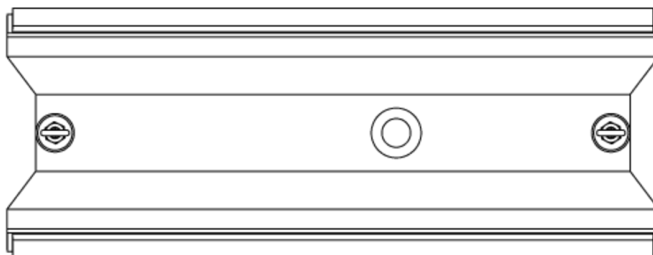

Rettungszeichenleuchte Art.-Nr.: KCD013WLSE-IP64

Schlanke konvexe Rettungszeichenleuchte aus Kunststoff für Deckenmontage. Rettungszeichenleuchte mit steckbarem, lösungsmittelfreien, innenliegenden Piktogrammset standardmäßig im Lieferumfang enthalten. Gem. DIN EN 60598-1, DIN EN 60598-2-22 und DIN EN 1838.

Vorkonfektioniert mit Kettenösen zur Abhängung.

TECHNISCHE DATEN

Leuchtentyp	Rettungszeichenleuchte
Montageart	Deckenanbau
Erkennungsweite	30 m
Piktogramm	Set
Leuchtmittel	LED
Gehäusematerial	Kunststoff
Farbe	RAL 9003
Schutzart IP	64
Schlagfestigkeitsgrad IK	≥ 3
Schutzklasse	1
Versorgung	Einzelbatterie
Überwachung	WL - Wireless Professional
Überbrückungszeit	3 h
Batterie	12V/0,8Ah NiMH
Betriebsart	DS/BS
Eingangsspannung AC	230 V
Eingangsfrequenz Hz	50 / 60 Hz
Eingangsspannung DC	- V
Leistung max.	7,5 W
Leistung DS	7,5 W
Leistung BS	3,6 W
Umgebungstemp. DS	-5 °C / 40 °C
Umgebungstemp. BS	-5 °C / 40 °C
Länge	90 mm

Breite	340 mm
Höhe	170 mm
Gewicht	1.24 kg
Gewicht inkl. Verp.	1.37 kg
Anschlussquerschnitt	2.5 mm
Schalteingang L'	Ja
Notlichtblockierung	Nein
Batterieanschluss	Klemme
Dimmfunktion	Ja
Lichtstrom Netz	150 lm
Lichtstrom Not	150 lm
Zolltarifnummer	94056120
Ursprungsland	Deutschland
EAN	4260682147851

TECHNISCHE ZEICHNUNG

ZUBEHÖR

KCAWW - KC Kunststoff Wandausleger weiß

DSA - Seilabhängung (Standardlänge 1,5m)