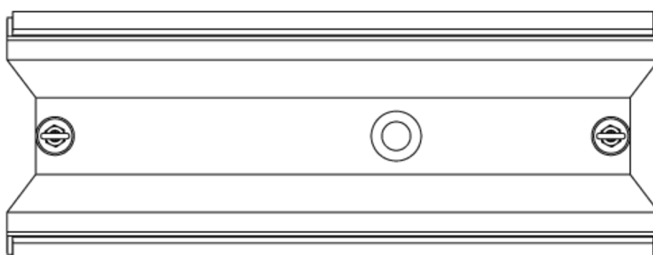

Długość	90 mm
Szerokość	340 mm
Wysokość	170 mm
Waga	1.24 kg
Waga z opakowaniem	1.37 kg
Przekrój przyłącza	2.5 mm
Wejście przełączające L'	Tak
Blokada światła awaryjnego	Nie
Złącze akumulatora	Zacisk
Funkcja ściemniania	Tak
Strumień świetlny - praca sieciowa	150 lm
Strumień świetlny - praca awaryjna	150 lm
Kod taryfy celnej	94056120
Kraj pochodzenia	Niemcy
EAN	4260682147851

RYSUNEK TECHNICZNY