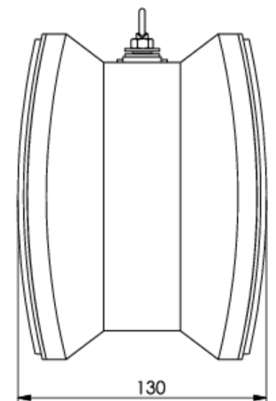

Długość	90 mm
Szerokość	340 mm
Wysokość	170 mm
Waga	1.24 kg
Waga z opakowaniem	1.37 kg
Przekrój przyłącza	2.5 mm
Wejście przełączające L'	Tak
Blokada światła awaryjnego	Nie
Złącze akumulatora	Zacisk
Funkcja ściemniania	Tak
Strumień świetlny - praca sieciowa	150 lm
Strumień świetlny - praca awaryjna	150 lm
Kod taryfy celnej	94056120
Kraj pochodzenia	Niemcy
EAN	4260682147851

RYSUNEK TECHNICZNY