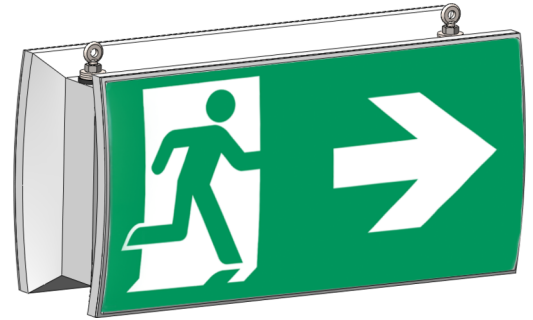

Ewakuacyjna kierunkowa Art.-No.: KCD013WLSE-IP64

Oprawa oświetlenia ewakuacyjnego wykonana z wysokiej jakości tworzywa sztucznego do montażu naściennego. Piktogram montowany wewnątrz oprawy, pod kloszem, bez użycia kleju. Kompletna oprawa zawiera zestaw piktogramów.

Oprawę można dostosować do oświetlenia antypanicznego przy wykorzystaniu przezroczystego klosza, bez piktogramu. Produkt zgodny z normą EN 60598-1, EN 60598-2-22 oraz EN 1838.

DANE TECHNICZNE

Typ oprawy	Ewakuacyjna kierunkowa
Montaż	Sufitowy
Odległość rozpoznawania	30 m
Piktogram	Pełny zestaw
Źródło światła	LED
Materiał obudowy	Plastyczny
Kolor	RAL 9003
Stopień ochrony IP	64
Odporność na uderzenie IK	≥ 3
Klasa ochrony	1
Zasilanie awaryjne	Autonomiczne
Monitorowanie	WL - Wireless Professional
Autonomia	3 h
Akumulator	12V/0,8Ah NiMH
Tryb pracy	Sieciowo-awaryjny (DS) / awaryjny (BS)
Napięcie wejściowe AC	230 V
Częstotliwość wejściowa Hz	50 / 60 Hz
Napięcie wejściowe DC	- V
Maksymalny pobór mocy	7,5 W
Pobór mocy praca awaryjno-sieciowa	7,5 W
Pobór mocy praca awaryjna	3,6 W
Temp. otoczenia w trybie sieciowo - awaryjnym	-5 °C / 40 °C
Temp. otoczenia w trybie awaryjnym	-5 °C / 40 °C