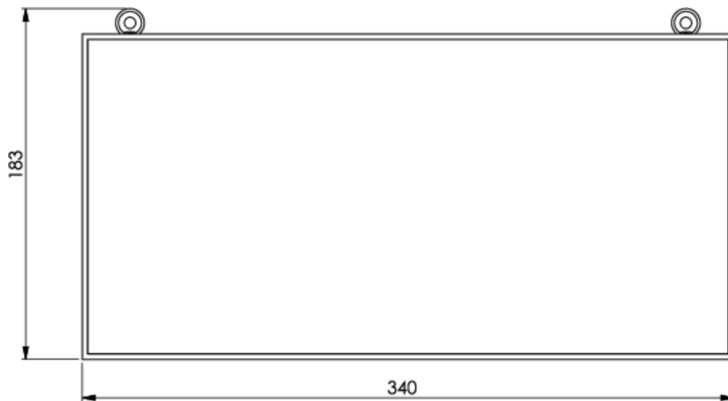

Długość	90 mm
Szerokość	340 mm
Wysokość	170 mm
Waga	1.24 kg
Waga z opakowaniem	1.37 kg
Przekrój przyłącza	2.5 mm
Wejście przełączające L'	Tak
Blokada światła awaryjnego	Nie
Złącze akumulatora	Zacisk
Funkcja ściemniania	Tak
Strumień świetlny - praca sieciowa	150 lm
Strumień świetlny - praca awaryjna	150 lm
Kod taryfy celnej	94056120
Kraj pochodzenia	Niemcy
EAN	4260682147851

RYSUNEK TECHNICZNY