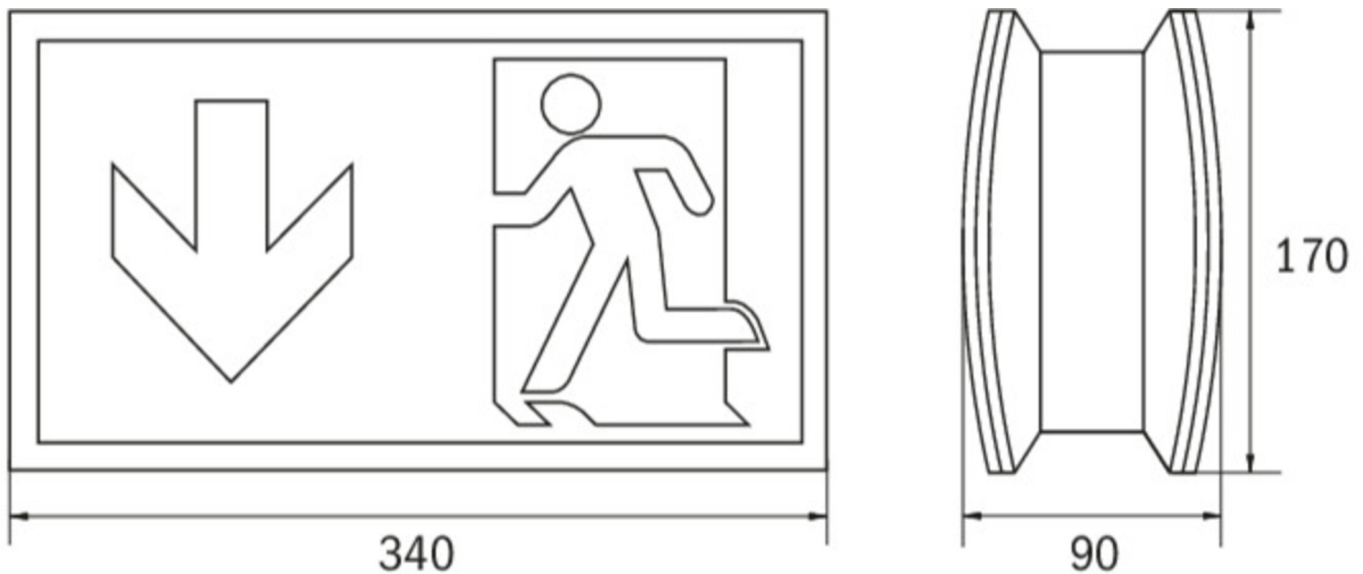

## Rettungszeichenleuchte Art.-Nr.: KCD018SC

Schlanke konvexe Rettungszeichenleuchte aus Kunststoff für Deckenmontage. Rettungszeichenleuchte mit steckbarem, lösungsmittelfreien, innenliegenden Piktogrammset standardmäßig im Lieferumfang enthalten. Gem. DIN EN 60598-1, DIN EN 60598-2-22 und DIN EN 1838.

### TECHNISCHE DATEN

Leuchtentyp	Rettungszeichenleuchte
Montageart	Deckenanbau
Erkennungsweite	30 m
Piktogramm	Set
Leuchtmittel	LED
Gehäusematerial	Kunststoff
Farbe	RAL 9003
Schutzart IP	40
Schlagfestigkeitsgrad IK	≥ 3
Schutzklasse	1
Versorgung	Einzelbatterie
Überwachung	SC - SelfControl
Überbrückungszeit	8 h
Batterie	9,6V/2,0Ah NiMH
Betriebsart	DS/BS
Eingangsspannung AC	230 V
Eingangsfrequenz Hz	50 / 60 Hz
Leistung max.	6,7 W
Leistung DS	4,5 W
Leistung BS	0,35 W
Umgebungstemp. DS	-5 °C / 40 °C
Umgebungstemp. BS	-5 °C / 40 °C
Länge	90 mm
Breite	340 mm
Höhe	170 mm

Gewicht	1.18 kg
Gewicht inkl. Verp.	1.29 kg
Anschlussquerschnitt	2.5 mm
Schalteingang L'	Ja
Notlichtblockierung	Ja
Batterieanschluss	Stecker
Dimmfunktion	Ja
Lichtstrom Netz	220 lm
Lichtstrom Not	160 lm
Zolltarifnummer	94056120
Ursprungsland	Deutschland
EAN	4260349829441

## ZUBEHÖR

- KCAWW - KC Kunststoff Wandausleger weiß
- DSA - Seilaufhängung (Standardlänge 1,5m)
- 2PW-EB - 2x PW - Pendel Weiß 500mm vorverdrahtet
- WKL - Aufpreis für 2 x Kettenösen