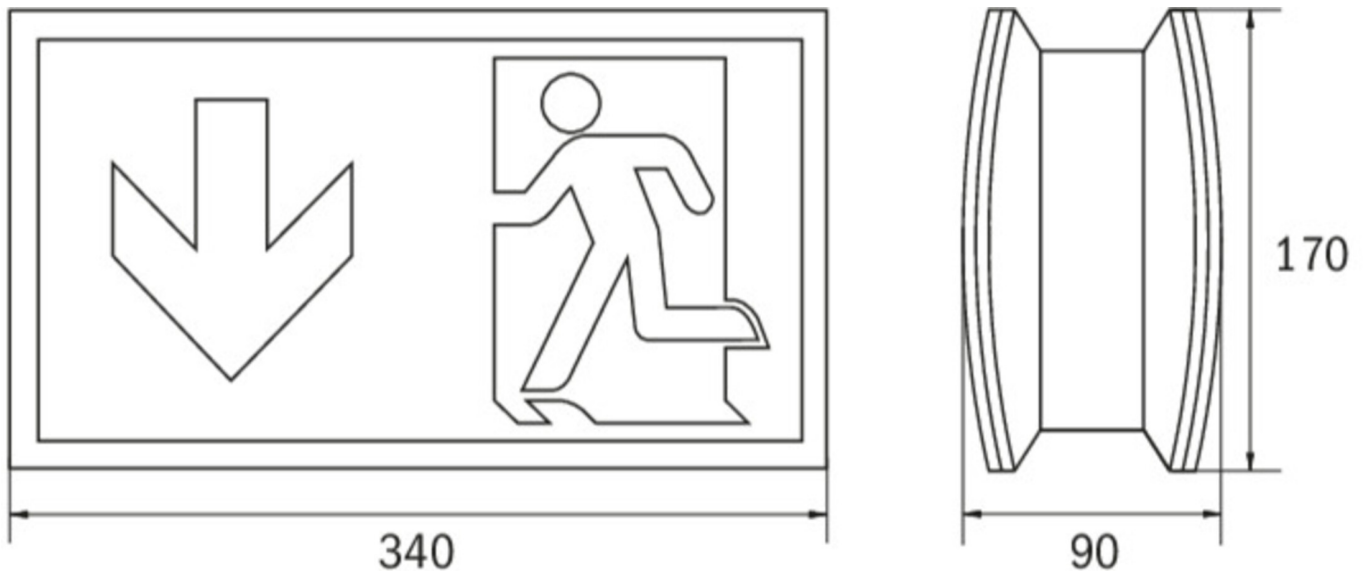

## Rettungszeichenleuchte Art.-Nr.: KCD018WL

Schlanke konvexe Rettungszeichenleuchte aus Kunststoff für Deckenmontage. Rettungszeichenleuchte mit steckbarem, lösungsmittelfreien, innenliegenden Piktogrammset standardmäßig im Lieferumfang enthalten. Gem. DIN EN 60598-1, DIN EN 60598-2-22 und DIN EN 1838.

### TECHNISCHE DATEN

Leuchtentyp	Rettungszeichenleuchte
Montageart	Deckenanbau
Erkennungsweite	30 m
Piktogramm	Set
Leuchtmittel	LED
Gehäusematerial	Kunststoff
Farbe	RAL 9003
Schutzart IP	40
Schlagfestigkeitsgrad IK	≥ 3
Schutzklasse	1
Versorgung	Einzelbatterie
Überwachung	WL - Wireless Professional
Überbrückungszeit	8 h
Batterie	12V/0,8Ah NiMH
Betriebsart	DS/BS
Eingangsspannung AC	230 V
Eingangsfrequenz Hz	50 / 60 Hz
Eingangsspannung DC	- V
Leistung max.	7,5 W
Leistung DS	7,5 W
Leistung BS	3,6 W
Umgebungstemp. DS	-5 °C / 40 °C
Umgebungstemp. BS	-5 °C / 40 °C
Länge	90 mm
Breite	340 mm

Höhe	170 mm
Gewicht	1.24 kg
Gewicht inkl. Verp.	1.35 kg
Anschlussquerschnitt	2.5 mm
Schalteingang L'	Ja
Notlichtblockierung	Nein
Batterieanschluss	Klemme
Dimmfunktion	Ja
Lichtstrom Netz	150 lm
Lichtstrom Not	60 lm
Zolltarifnummer	94056120
Ursprungsland	Deutschland
EAN	4260581718992

## ZUBEHÖR

- KCAWW - KC Kunststoff Wandausleger weiß
- DSA - Seilaufhängung (Standardlänge 1,5m)
- 2PW-EB - 2x PW - Pendel Weiß 500mm vorverdrahtet
- WKL - Aufpreis für 2 x Kettenösen

Stand: 25.02.2024 - Technische Änderungen und Irrtümer vorbehalten.