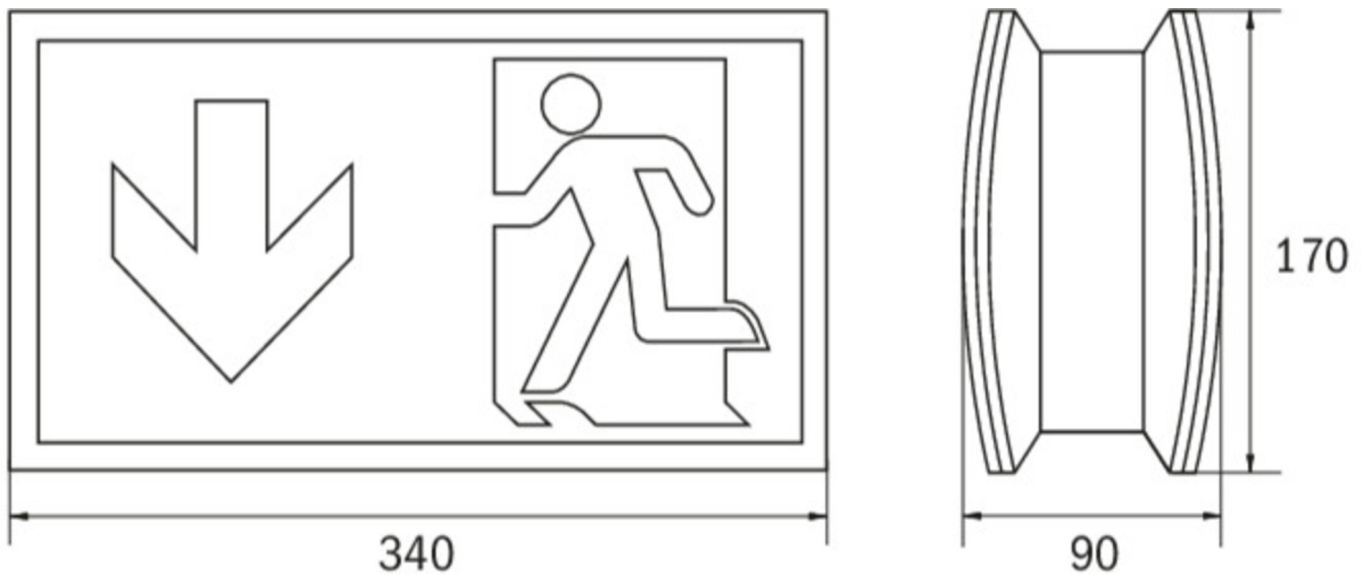

Szerokość	340 mm
Wysokość	170 mm
Waga	1.24 kg
Waga z opakowaniem	1.35 kg
Przekrój przyłącza	2.5 mm
Wejście przełączające L'	Tak
Blokada światła awaryjnego	Nie
Złącze akumulatora	Zacisk
Funkcja ściemniania	Tak
Strumień świetlny - praca sieciowa	150 lm
Strumień świetlny - praca awaryjna	60 lm
Kod taryfy celnej	94056120
Kraj pochodzenia	Niemcy
EAN	4260581718992

RYSUNEK TECHNICZNY