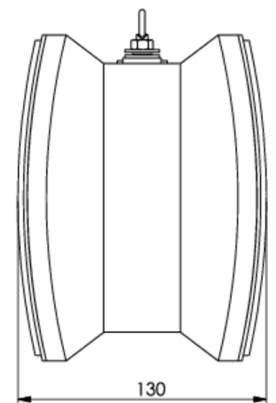

Szerokość	340 mm
Wysokość	170 mm
Waga	0.91 kg
Waga z opakowaniem	1.04 kg
Przekrój przyłącza	1.5 mm
Wejście przełączające L'	Nie
Blokada światła awaryjnego	Nie
Złącze akumulatora	Brak
Funkcja ściemniania	Nie
Strumień świetlny - praca sieciowa	300 lm
Strumień świetlny - praca awaryjna	300 lm
Kod taryfy celnej	94056120
Kraj pochodzenia	Niemcy
EAN	4260682147899

RYSUNEK TECHNICZNY