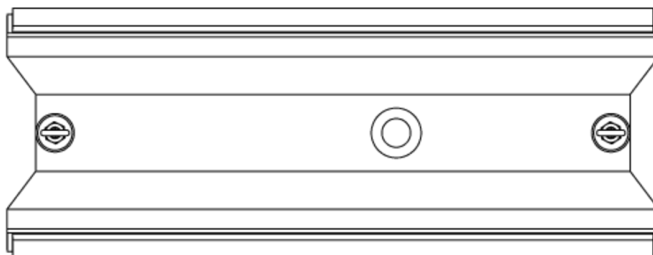

Szerokość	340 mm
Wysokość	170 mm
Waga	0.91 kg
Waga z opakowaniem	1.04 kg
Przekrój przyłącza	1.5 mm
Wejście przełączające L'	Nie
Blokada światła awaryjnego	Nie
Złącze akumulatora	Brak
Funkcja ściemniania	Nie
Strumień świetlny - praca sieciowa	300 lm
Strumień świetlny - praca awaryjna	300 lm
Kod taryfy celnej	94056120
Kraj pochodzenia	Niemcy
EAN	4260682147899

RYSUNEK TECHNICZNY