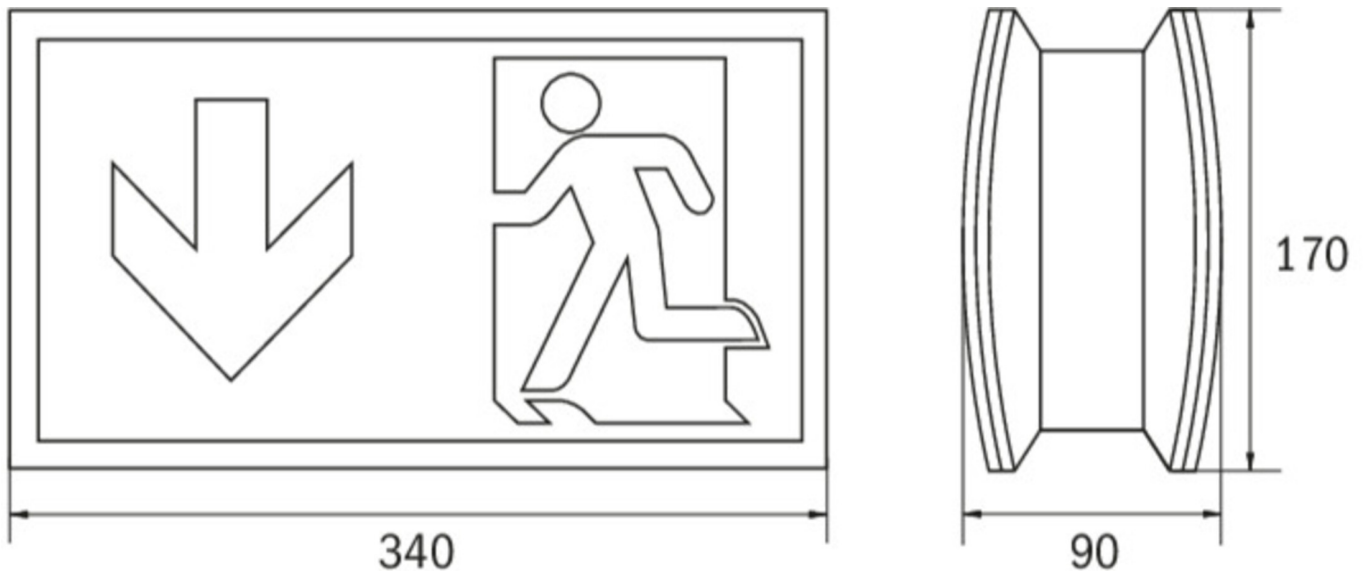

Wysokość	170 mm
Waga	0.91 kg
Waga z opakowaniem	1.02 kg
Przekrój przyłącza	1.5 mm
Wejście przełączające L¹	Nie
Blokada światła awaryjnego	Nie
Złącze akumulatora	Brak
Funkcja ściemniania	Nie
Strumień świetlny - praca sieciowa	300 lm
Strumień świetlny - praca awaryjna	300 lm
Kod taryfy celnej	94056120
Kraj pochodzenia	Niemcy
EAN	4260123680770

RYSUNEK TECHNICZNY

ACCESSORIES

KCAWW -
DSA -
2PW-EB -
WKL -

State: 25.02.2024 - Zastrzega się możliwość zmian technicznych