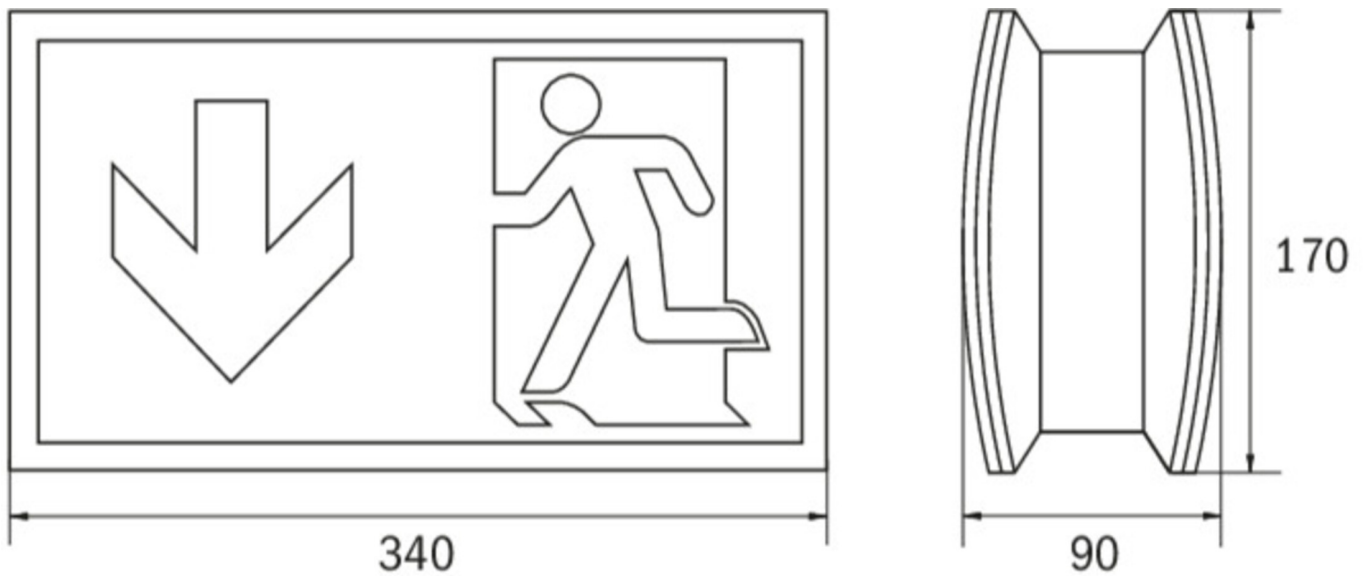

Wysokość	170 mm
Waga	0.93 kg
Waga z opakowaniem	1.04 kg
Przekrój przyłącza	1.5 mm
Wejście przełączające L¹	Nie
Blokada światła awaryjnego	Nie
Złącze akumulatora	Brak
Funkcja ściemniania	Nie
Strumień świetlny - praca sieciowa	520 lm
Strumień świetlny - praca awaryjna	520 lm
Kod taryfy celnej	94056020
Kraj pochodzenia	Niemcy

RYSUNEK TECHNICZNY

ACCESSORIES

- KCAWW -
- DSA -
- 2PW-EB -
- WKL -