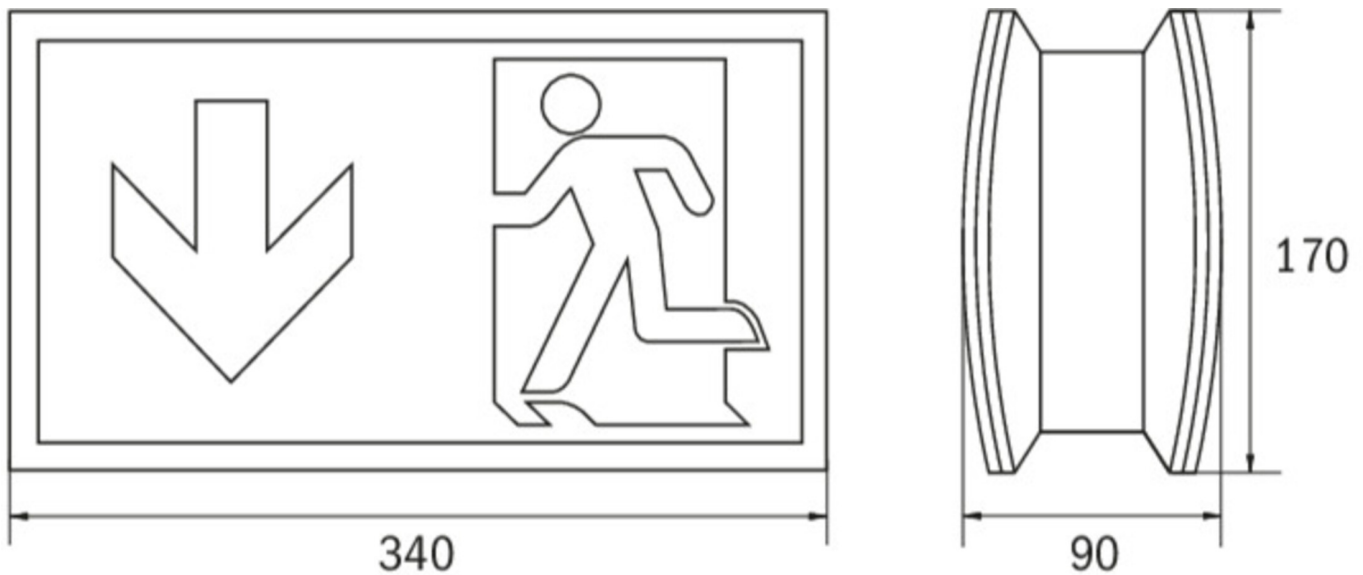

Waga	0.86 kg
Waga z opakowaniem	0.97 kg
Przekrój przyłącza	2.5 mm
Wejście przełączające L¹	Nie
Blokada światła awaryjnego	Nie
Złącze akumulatora	Brak
Strumień świetlny - praca sieciowa	335 lm
Strumień świetlny - praca awaryjna	335 lm
Kod taryfy celnej	94056120
Kraj pochodzenia	Niemcy
EAN	4260682157249

RYSUNEK TECHNICZNY

ACCESSORIES

KCAWW -
DSA -
2PW-EB -
WKL -