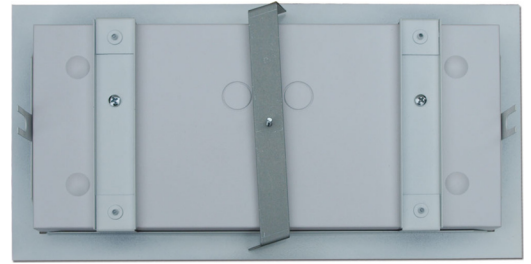

Art.-Nr.: KCER

Dieser Einbaurahmen macht es möglich die KC Notleuchte direkt in die Wand zu installieren. Dadurch ist die Elektronik versteckt, wodurch das Design der Leuchte nicht gestört wird.

TECHNISCHE DATEN

Länge	185 mm
Breite	355 mm
Höhe	65 mm
Gewicht	0,34 kg
Gewicht inkl. Verp.	0.34 kg
Zolltarifnummer	94059900
Ursprungsland	Deutschland
EAN	4260123681241