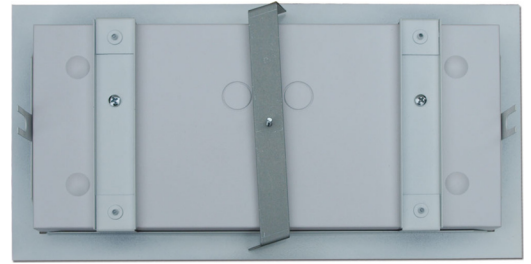

Art.-No.: KCER

With this installation frame the KC luminaire is able to be mounted directly into the wall which hides its electronics and so the luminaire's design is not disrupted.

DANE TECHNICZNE

Długość	185 mm
Szerokość	355 mm
Wysokość	65 mm
Waga	0,34 kg
Waga z opakowaniem	0.34 kg
Kod taryfy celnej	94059900
Kraj pochodzenia	Niemcy
EAN	4260123681241