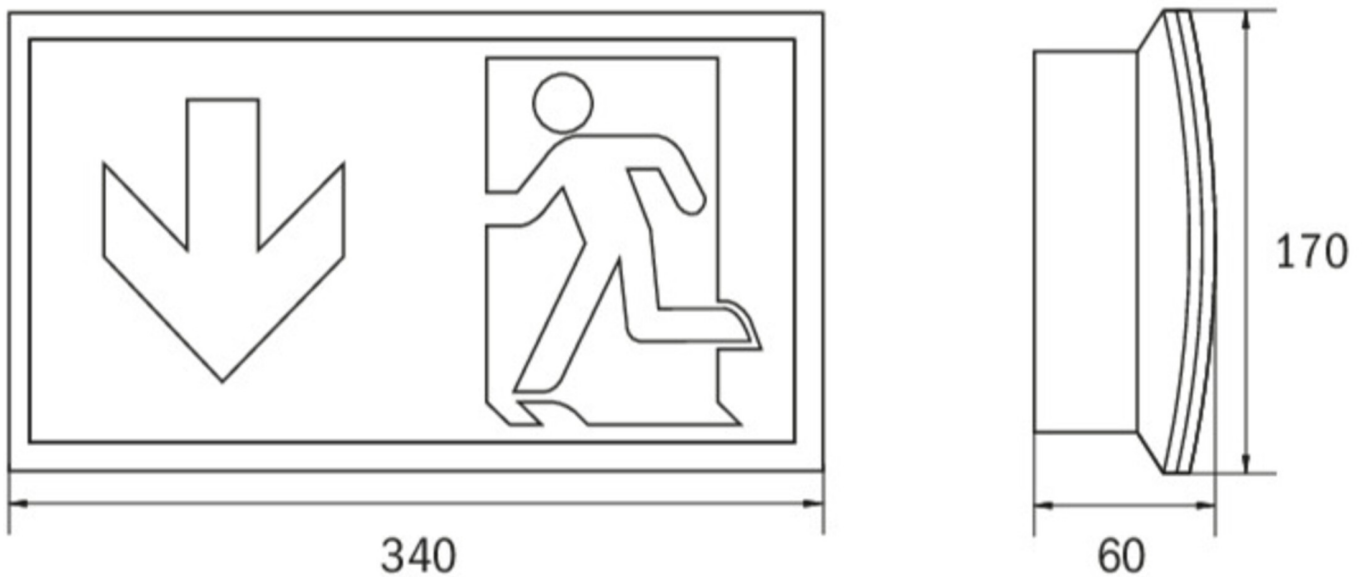

Rettungszeichenleuchte Art.-Nr.: KCW001WL-IP64

Schlanke konvexe Rettungszeichen- und Sicherheitsleuchte aus Kunststoff für Wandmontage. Rettungszeichenleuchte mit steckbarem, lösungsmittelfreien, innenliegenden Piktogrammset standardmäßig im Lieferumfang enthalten. Gleichzeitig ohne Einsatz der Piktogramme als Sicherheitsleuchte mit enthaltener glasklarer Abdeckung zu verwenden. Rettungszeichen- / Sicherheitsleuchte gem. DIN EN 60598-1, DIN EN 60598-2-22 und DIN EN 1838.

TECHNISCHE DATEN

Leuchtentyp	Rettungszeichenleuchte
Montageart	Wandanbau
Erkennungsweite	30 m
Piktogramm	Set
Leuchtmittel	LED
Gehäusematerial	Kunststoff
Farbe	RAL 9003
Schutzart IP	64
Schlagfestigkeitsgrad IK	6
Schutzklasse	2
Versorgung	Einzelbatterie
Überwachung	WL - Wireless Professional
Überbrückungszeit	1 h
Batterie	4,8V/2,0Ah NiMH
Betriebsart	DS/BS
Eingangsspannung AC	230 V
Eingangsfrequenz Hz	50 / 60 Hz
Eingangsspannung DC	- V
Leistung max.	5,3 W
Leistung DS	4,9 W
Leistung BS	3,5 W
Umgebungstemp. DS	-5 °C / 40 °C
Umgebungstemp. BS	-5 °C / 40 °C
Länge	60 mm

Breite	340 mm
Höhe	170 mm
Gewicht	0.88 kg
Gewicht inkl. Verp.	0.97 kg
Anschlussquerschnitt	1.5 mm
Schalteingang L'	Ja
Notlichtblockierung	Ja
Batterieanschluss	Klemme
Dimmfunktion	Nein
Zolltarifnummer	94056120
Ursprungsland	Deutschland
EAN	4260682147066

TECHNISCHE ZEICHNUNG

ZUBEHÖR

- BALL2 - Ballschutzkorb (8W) 450x280x125mm inkl. Laschen
- DWKCW - Deckenwinkel / Deckenhalterung für KC Wand
- KC-IP65 - KC Dichtung IP65 EPDM
- KCER - KC-Einbaurahmen
- KCWFH - flexible Wandhalterung für KCW