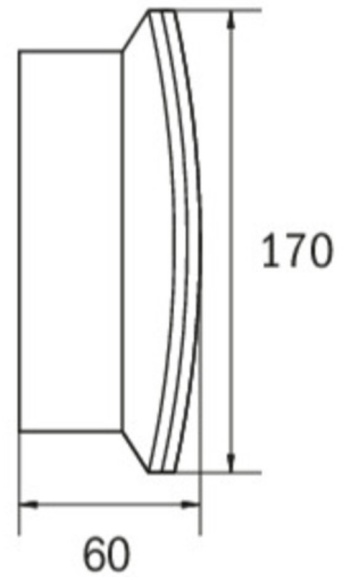

Długość	60 mm
Szerokość	340 mm
Wysokość	170 mm
Waga	0.88 kg
Waga z opakowaniem	0.97 kg
Przekrój przyłącza	1.5 mm
Wejście przełączające L'	Tak
Blokada światła awaryjnego	Tak
Złącze akumulatora	Zacisk
Funkcja ściemniania	Nie
Kod taryfy celnej	94056120
Kraj pochodzenia	Niemcy
EAN	4260682147066

RYSUNEK TECHNICZNY