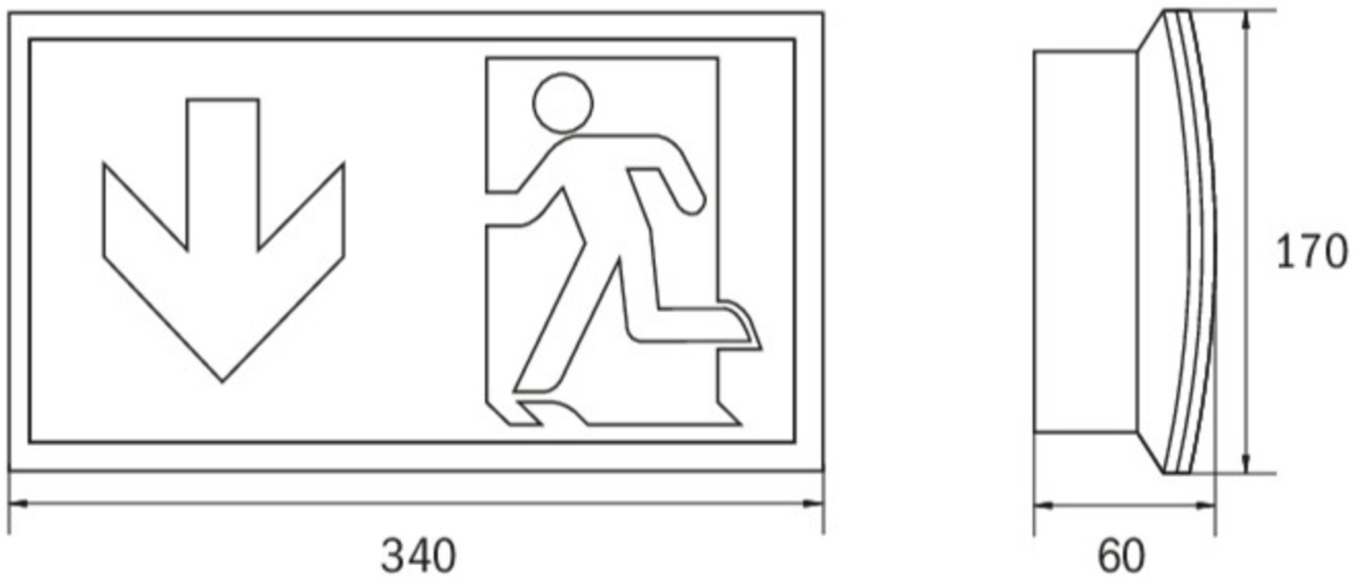

Rettungszeichenleuchte Art.-Nr.: KCW003WL-COOLIP54

Schlanke konvexe Rettungszeichen- und Sicherheitsleuchte aus Kunststoff für Wandmontage. Rettungszeichenleuchte mit steckbarem, lösungsmittelfreien, innenliegenden Piktogrammset standardmäßig im Lieferumfang enthalten. Gleichzeitig ohne Einsatz der Piktogramme als Sicherheitsleuchte mit enthaltener glasklarer Abdeckung zu verwenden. Rettungszeichen- / Sicherheitsleuchte gem. DIN EN 60598-1, DIN EN 60598-2-22 und DIN EN 1838.

TECHNISCHE DATEN

Leuchtentyp	Rettungszeichenleuchte
Montageart	Wandanbau
Erkennungsweite	30 m
Piktogramm	Set
Leuchtmittel	LED
Gehäusematerial	Kunststoff
Farbe	RAL 9003
Schutzart IP	64/54
Schlagfestigkeitsgrad IK	6
Schutzklasse	2
Versorgung	Einzelbatterie
Überwachung	WL - Wireless Professional
Überbrückungszeit	3 h
Batterie	4,8V/2,0Ah NiMH
Betriebsart	DS/BS
Eingangsspannung AC	230 V
Eingangsfrequenz Hz	50 / 60 Hz
Eingangsspannung DC	- V
Leistung max.	5,3 W
Leistung DS	4,9 W
Leistung BS	3,5 W
Umgebungstemp. DS	-5 °C / 40 °C
Umgebungstemp. BS	-5 °C / 40 °C
Länge	60 mm

Breite	340 mm
Höhe	170 mm
Gewicht	0.88 kg
Gewicht inkl. Verp.	0.97 kg
Anschlussquerschnitt	1.5 mm
Schalteingang L'	Ja
Notlichtblockierung	Ja
Batterieanschluss	Klemme
Dimmfunktion	Nein
Zolltarifnummer	94056120
Ursprungsland	Deutschland
EAN	4260682147370

TECHNISCHE ZEICHNUNG

ZUBEHÖR

- BALL2 - Ballschutzkorb (8W) 450x280x125mm inkl. Laschen
- DWKCW - Deckenwinkel / Deckenhalterung für KC Wand
- KC-IP65 - KC Dichtung IP65 EPDM
- KCER - KC-Einbaurahmen
- KCWFH - flexible Wandhalterung für KCW