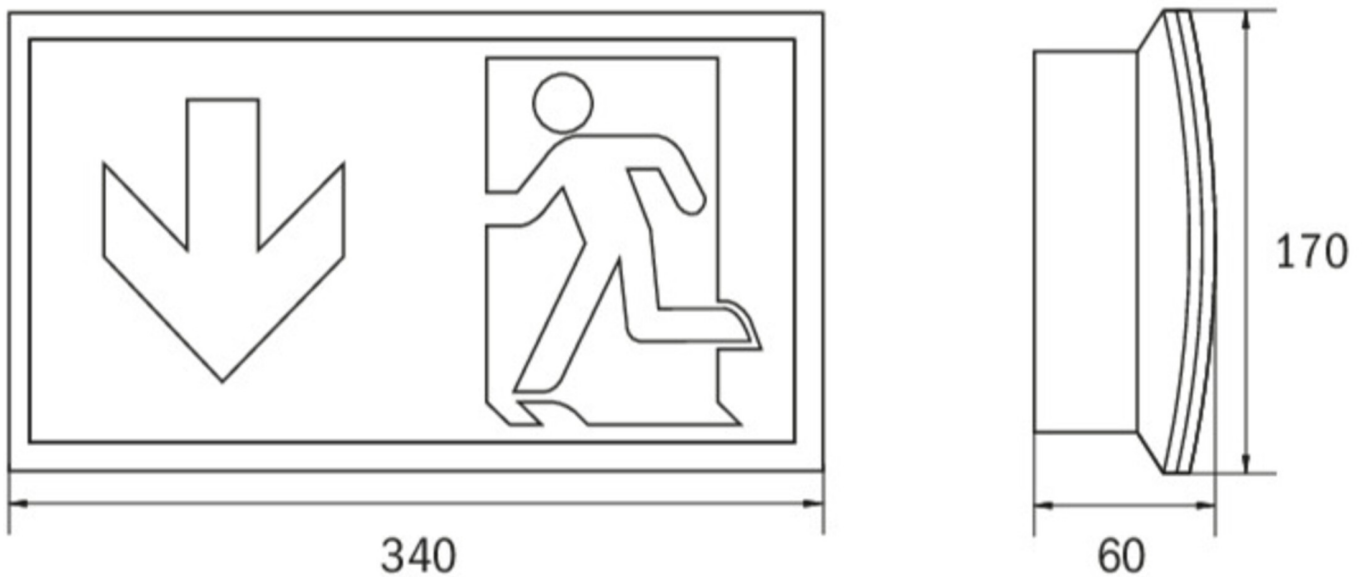

Szerokość	340 mm
Wysokość	170 mm
Waga	0.88 kg
Waga z opakowaniem	0.97 kg
Przekrój przyłącza	1.5 mm
Wejście przełączające L'	Tak
Blokada światła awaryjnego	Tak
Złącze akumulatora	Zacisk
Funkcja ściemniania	Nie
Kod taryfy celnej	94056120
Kraj pochodzenia	Niemcy
EAN	4260682147370

RYSUNEK TECHNICZNY

ACCESSORIES

- BALL2 -
- DWKCW -
- KC-IP65 -
- KCER -
- KCWFH -

State: 25.02.2024 - Zastrzega się możliwość zmian technicznych