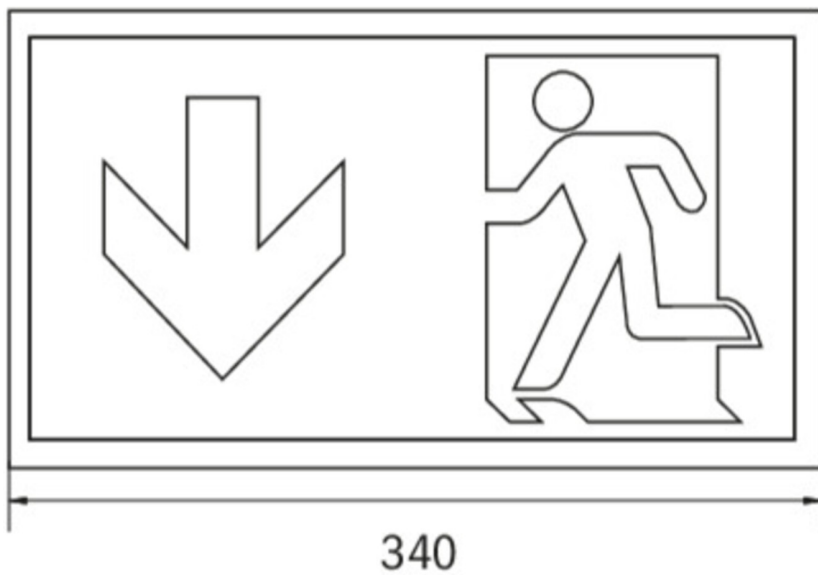

Höhe	170 mm
Gewicht	0.82 kg
Gewicht inkl. Verp.	0.91 kg
Anschlussquerschnitt	2.5 mm
Schalteingang L'	Ja
Notlichtblockierung	Ja
Batterieanschluss	Stecker
Dimmfunktion	Ja
Lichtstrom Netz	220 lm
Lichtstrom Not	300 lm
Zolltarifnummer	94056120
Ursprungsland	Deutschland
EAN	4260682143600

TECHNISCHE ZEICHNUNG