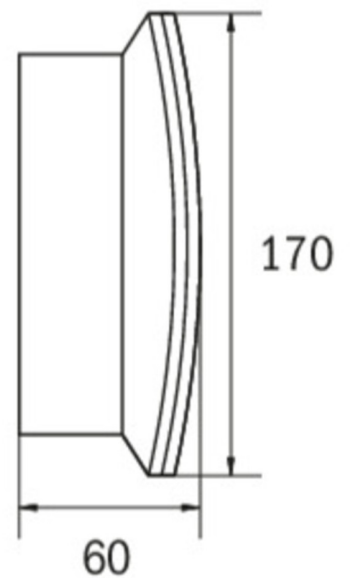

SI-Leuchte

Art.-Nr.: KCW011SC-P-IP64

Schlanke konvexe Rettungszeichen- und Sicherheitsleuchte aus Kunststoff für Wandmontage. Rettungszeichenleuchte mit steckbarem, lösungsmittelfreien, innenliegenden Piktogrammset standardmäßig im Lieferumfang enthalten. Gleichzeitig ohne Einsatz der Piktogramme als Sicherheitsleuchte mit enthaltener glasklarer Abdeckung zu verwenden. Rettungszeichen- / Sicherheitsleuchte gem. DIN EN 60598-1, DIN EN 60598-2-22 und DIN EN 1838.

TECHNISCHE DATEN

Leuchtentyp	Sicherheitsleuchte
Montageart	Wandanbau
Erkennungsweite	30 m
Piktogramm	Nein
Leuchtmittel	LED
Gehäusematerial	Kunststoff
Farbe	RAL 9003
Schutzart IP	64
Schlagfestigkeitsgrad IK	6
Schutzklasse	2
Versorgung	Einzelbatterie
Überwachung	SC - SelfControl
Überbrückungszeit	1 h
Batterie	4,8V/2,0Ah NiMH
Betriebsart	DS/BS
Eingangsspannung AC	230 V
Eingangsfrequenz Hz	50 / 60 Hz
Leistung max.	6,1 W
Leistung DS	4,5 W
Leistung BS	0,35 W
Umgebungstemp. DS	-5 °C / 40 °C
Umgebungstemp. BS	-5 °C / 40 °C
Länge	60 mm
Breite	340 mm

Höhe	170 mm
Gewicht	0.82 kg
Gewicht inkl. Verp.	0.91 kg
Anschlussquerschnitt	2.5 mm
Schalteingang L'	Ja
Notlichtblockierung	Ja
Batterieanschluss	Stecker
Dimmfunktion	Ja
Lichtstrom Netz	220 lm
Lichtstrom Not	300 lm
Zolltarifnummer	94056120
Ursprungsland	Deutschland
EAN	4260682143600

TECHNISCHE ZEICHNUNG

ZUBEHÖR

BALL2 - Ballschutzkorb (8W) 450x280x125mm inkl. Laschen

DWKCW - Deckenwinkel / Deckenhalterung für KC Wand

KC-IP65 - KC Dichtung IP65 EPDM

KCER - KC-Einbaurahmen

KCWFH - flexible Wandhalterung für KCW