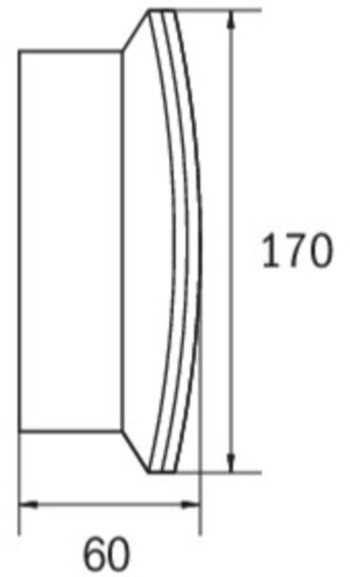

Höhe	170 mm
Gewicht	0.82 kg
Gewicht inkl. Verp.	0.91 kg
Anschlussquerschnitt	2.5 mm
Schalteingang L'	Ja
Notlichtblockierung	Ja
Batterieanschluss	Stecker
Dimmfunktion	Ja
Lichtstrom Netz	220 lm
Lichtstrom Not	300 lm
Zolltarifnummer	94056120
Ursprungsland	Deutschland
EAN	4260682143594

TECHNISCHE ZEICHNUNG