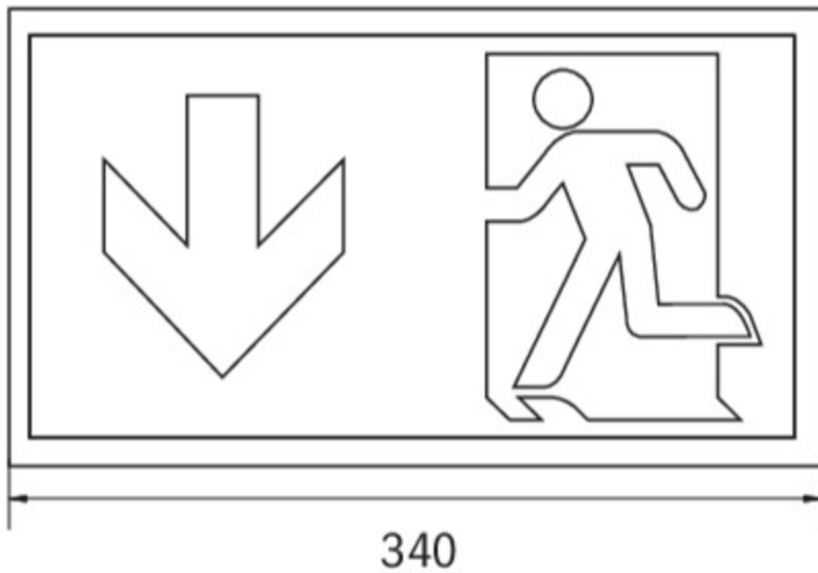

Höhe	170 mm
Gewicht	0.82 kg
Gewicht inkl. Verp.	0.91 kg
Anschlussquerschnitt	2.5 mm
Schalteingang L'	Ja
Notlichtblockierung	Ja
Batterieanschluss	Stecker
Dimmfunktion	Ja
Lichtstrom Netz	220 lm
Lichtstrom Not	300 lm
Zolltarifnummer	94056120
Ursprungsland	Deutschland
EAN	4260682143594

TECHNISCHE ZEICHNUNG