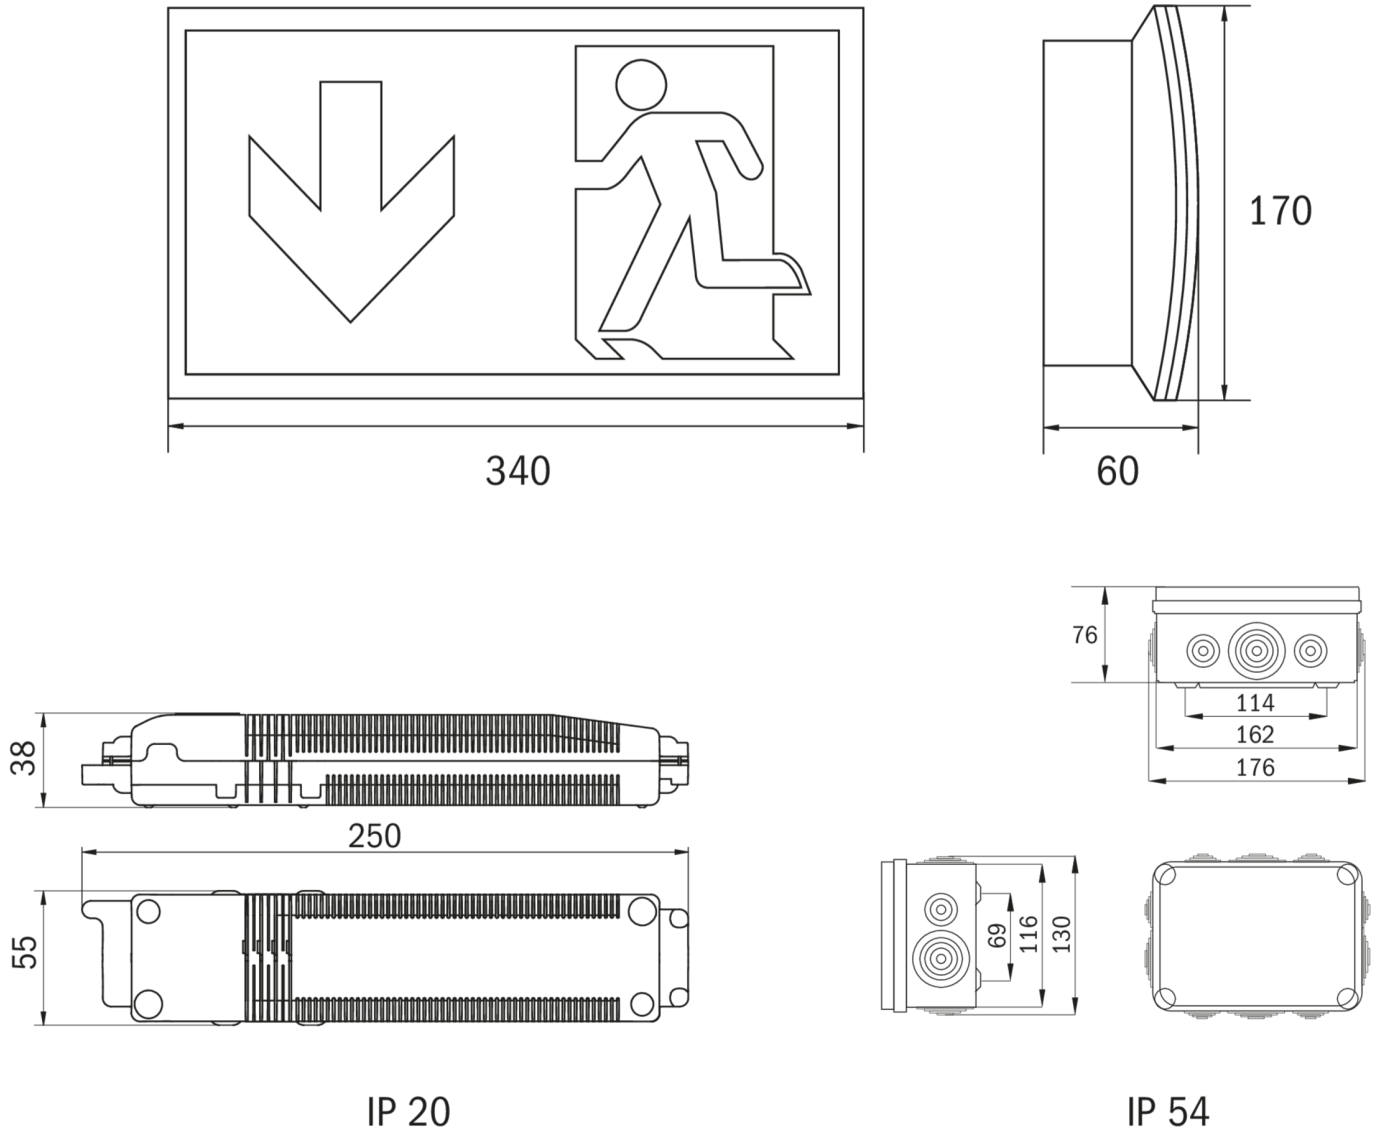

RYSUNEK TECHNICZNY

ACCESSORIES

- BALL2 -
- DWKCW -
- KC-IP65 -
- KCER -
- KCWFH -