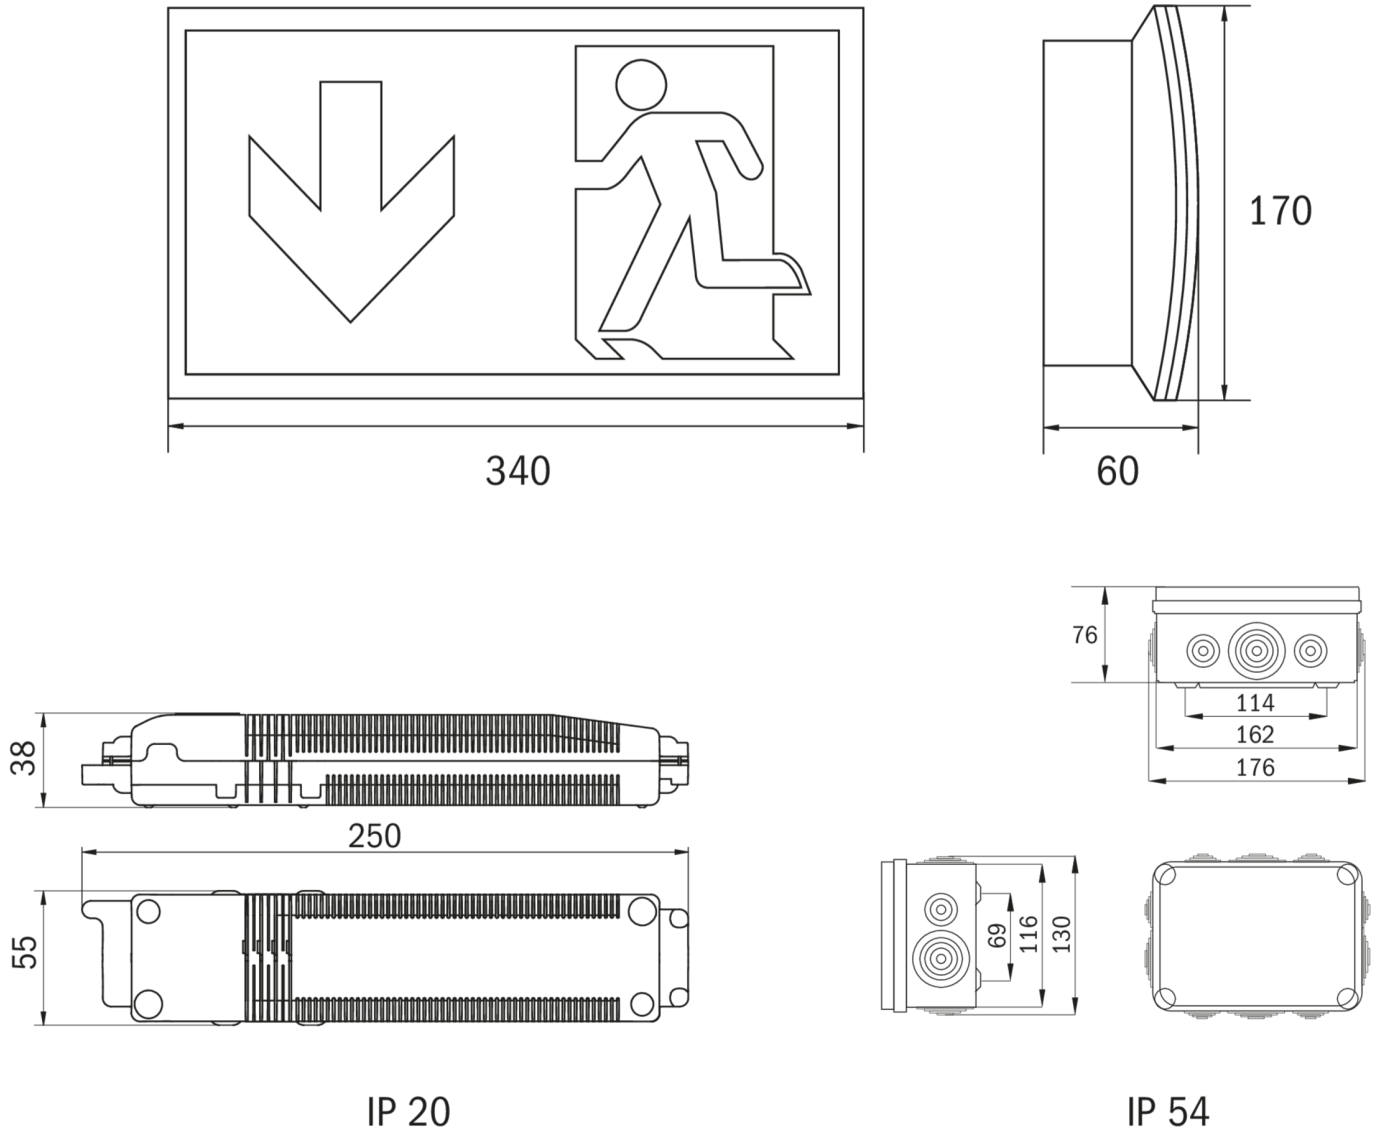

## Ewakuacyjna kierunkowa Art.-No.: KCW011WL-COOLIP54

Oprawa oświetlenia ewakuacyjnego wykonana z wysokiej jakości tworzywa sztucznego do montażu naściennego. Piktogram montowany wewnątrz oprawy, pod kloszem, bez użycia kleju. Kompletna oprawa zawiera zestaw piktogramów. Oprawę można dostosować do oświetlenia antypanicznego przy wykorzystaniu przezroczystego klosza, bez piktogramu. Produkt zgodny z normą EN 60598-1, EN 60598-2-22 oraz EN 1838.

### DANE TECHNICZNE

Typ oprawy	Ewakuacyjna kierunkowa
Montaż	Wpuszczany w ścianę
Odległość rozpoznawania	30 m
Piktogram	Pełny zestaw
Źródło światła	LED
Materiał obudowy	Tworzywo sztuczne
Kolor	RAL 9003
Stopień ochrony IP	64/54
Odporność na uderzenie IK	6
Klasa ochrony	2
Zasilanie awaryjne	Autonomiczne
Monitorowanie	WL - Wireless Professional
Autonomia	1 h
Akumulator	12V/0,8Ah NiMH
Tryb pracy	Sieciowo-awaryjny (DS) / awaryjny (BS)
Napięcie wejściowe AC	230 V
Częstotliwość wejściowa Hz	50 / 60 Hz
Napięcie wejściowe DC	- V
Maksymalny pobór mocy	7,5 W
Pobór mocy praca awaryjno-sieciowa	7,5 W
Pobór mocy praca awaryjna	3,6 W
Temp. otoczenia w trybie sieciowo - awaryjnym	-25 °C / 40 °C
Temp. otoczenia w trybie awaryjnym	-25 °C / 40 °C
Długość	60 mm

Szerokość	340 mm
Wysokość	170 mm
Waga	1 kg
Waga z opakowaniem	1.09 kg
Przekrój przyłącza	2.5 mm
Wejście przełączające L'	Tak
Blokada światła awaryjnego	Nie
Złącze akumulatora	Zacisk
Funkcja ściemniania	Tak
Strumień świetlny - praca sieciowa	150 lm
Strumień świetlny - praca awaryjna	150 lm
Kod taryfy celnej	94056120
Kraj pochodzenia	Niemcy
EAN	4260581719128

## RYSUNEK TECHNICZNY