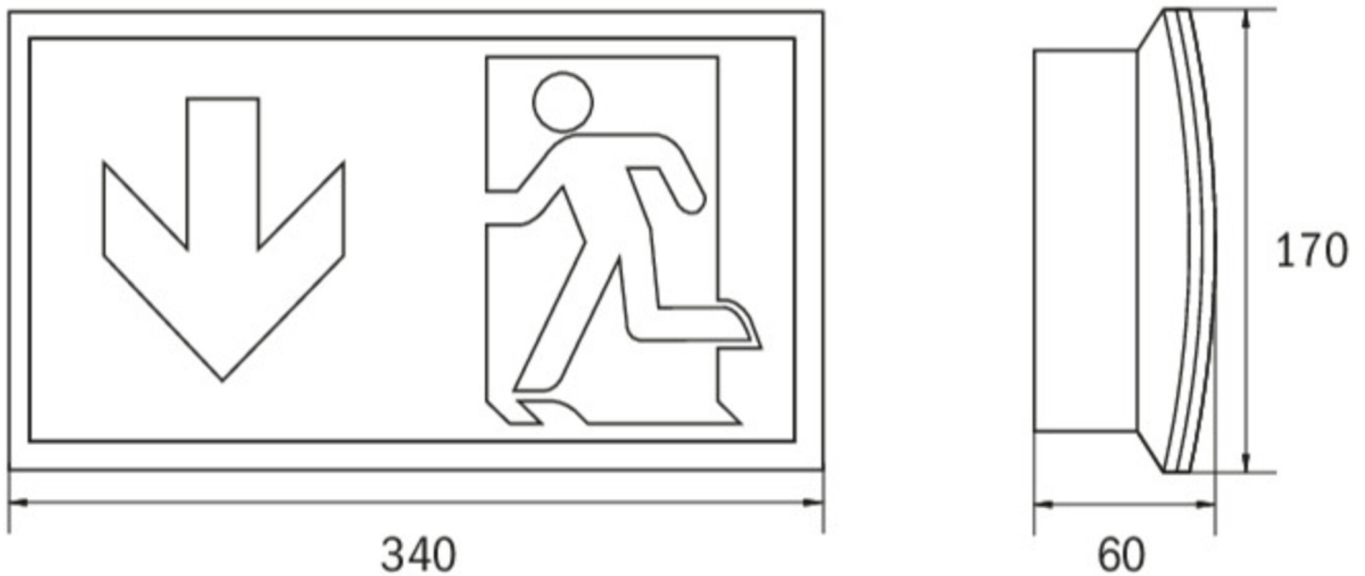

Breite	340 mm
Höhe	170 mm
Gewicht	1 kg
Gewicht inkl. Verp.	1.09 kg
Anschlussquerschnitt	2.5 mm
Schalteingang L'	Ja
Notlichtblockierung	Nein
Batterieanschluss	Klemme
Dimmfunktion	Ja
Lichtstrom Netz	150 lm
Lichtstrom Not	150 lm
Zolltarifnummer	94056120
Ursprungsland	Deutschland
EAN	4260659561048

TECHNISCHE ZEICHNUNG