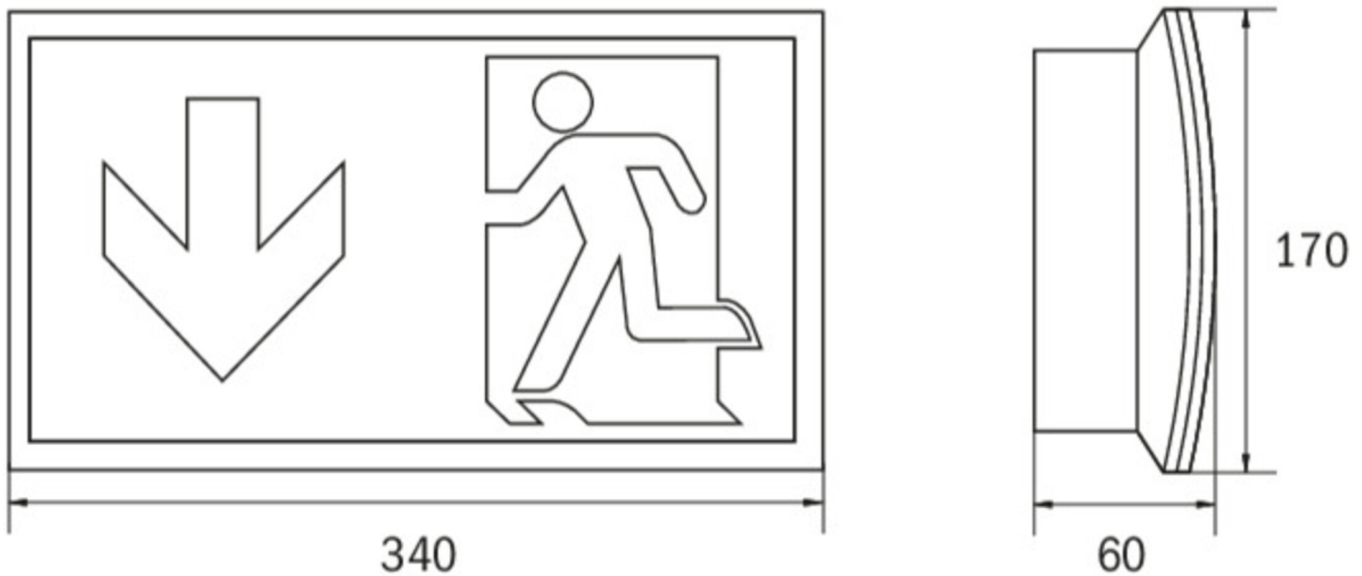

Szerokość	340 mm
Wysokość	170 mm
Waga	1 kg
Waga z opakowaniem	1.09 kg
Przekrój przyłącza	2.5 mm
Wejście przełączające L'	Tak
Blokada światła awaryjnego	Nie
Złącze akumulatora	Zacisk
Funkcja ściemniania	Tak
Strumień świetlny - praca sieciowa	150 lm
Strumień świetlny - praca awaryjna	150 lm
Kod taryfy celnej	94056120
Kraj pochodzenia	Niemcy
EAN	4260659561048

RYSUNEK TECHNICZNY