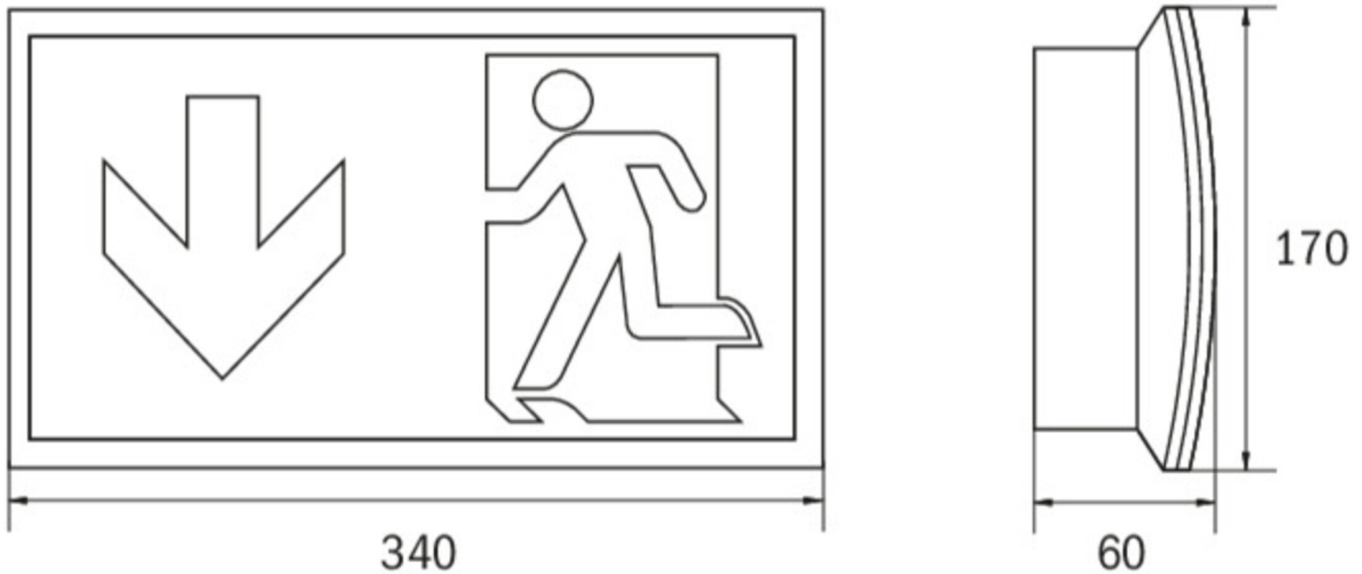

Szerokość	340 mm
Wysokość	170 mm
Waga	1 kg
Waga z opakowaniem	1.09 kg
Przekrój przyłącza	2.5 mm
Wejście przełączające L'	Tak
Blokada światła awaryjnego	Nie
Złącze akumulatora	Zacisk
Funkcja ściemniania	Tak
Strumień świetlny - praca sieciowa	150 lm
Strumień świetlny - praca awaryjna	150 lm
Kod taryfy celnej	94056120
Kraj pochodzenia	Niemcy
EAN	4260581719159

RYSUNEK TECHNICZNY