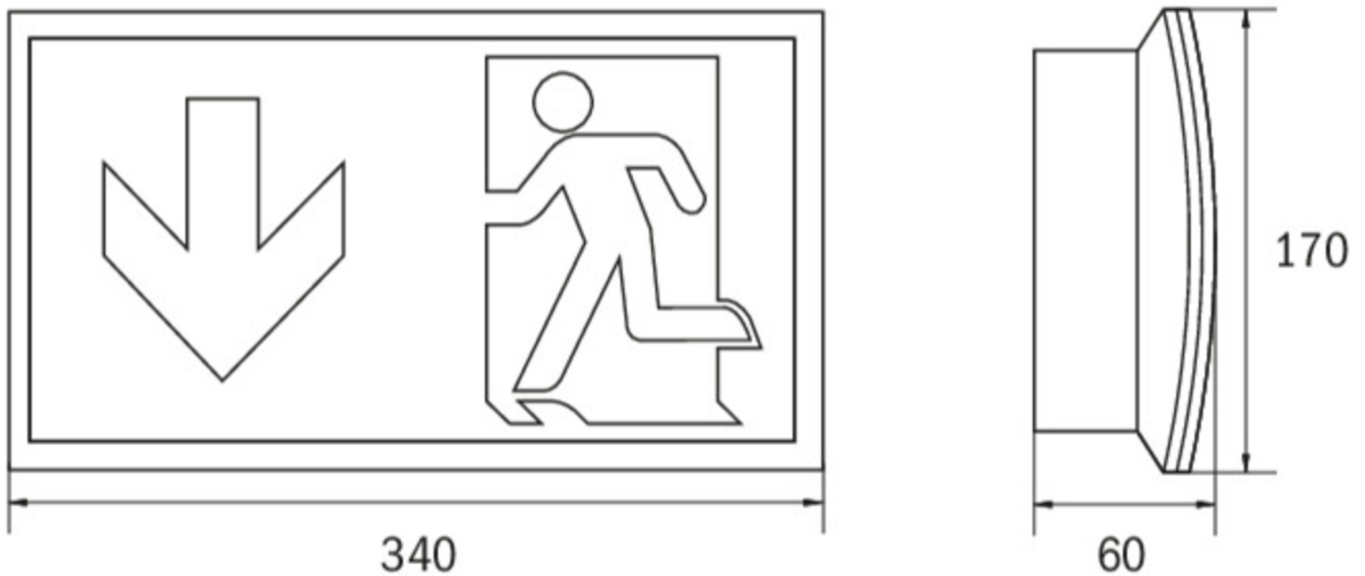

Breite	340 mm
Höhe	170 mm
Gewicht	1 kg
Gewicht inkl. Verp.	1.09 kg
Anschlussquerschnitt	2.5 mm
Schalteingang L'	Ja
Notlichtblockierung	Nein
Batterieanschluss	Klemme
Dimmfunktion	Ja
Lichtstrom Netz	150 lm
Lichtstrom Not	150 lm
Zolltarifnummer	94056120
Ursprungsland	Deutschland
EAN	4260682159328

TECHNISCHE ZEICHNUNG