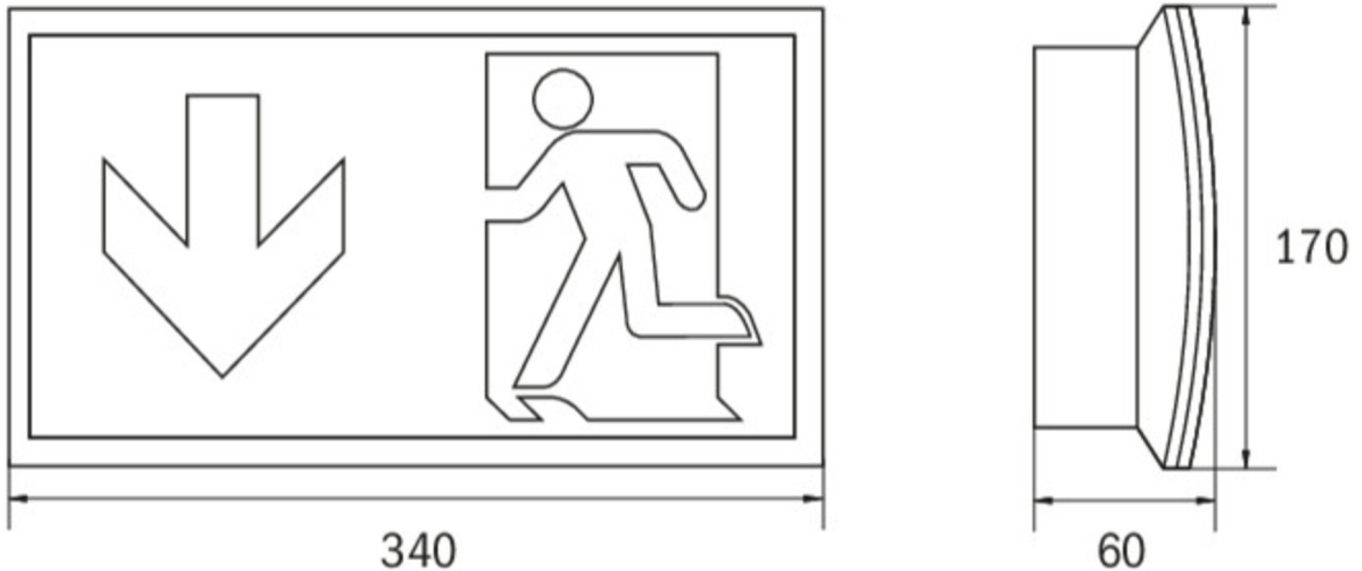

Długość	60 mm
Szerokość	340 mm
Wysokość	170 mm
Waga	1 kg
Waga z opakowaniem	1.09 kg
Przekrój przyłącza	2.5 mm
Wejście przełączające L'	Tak
Blokada światła awaryjnego	Nie
Złącze akumulatora	Zacisk
Funkcja ściemniania	Tak
Strumień świetlny - praca sieciowa	150 lm
Strumień świetlny - praca awaryjna	150 lm
Kod taryfy celnej	94056120
Kraj pochodzenia	Niemcy
EAN	4260682159328

RYSUNEK TECHNICZNY