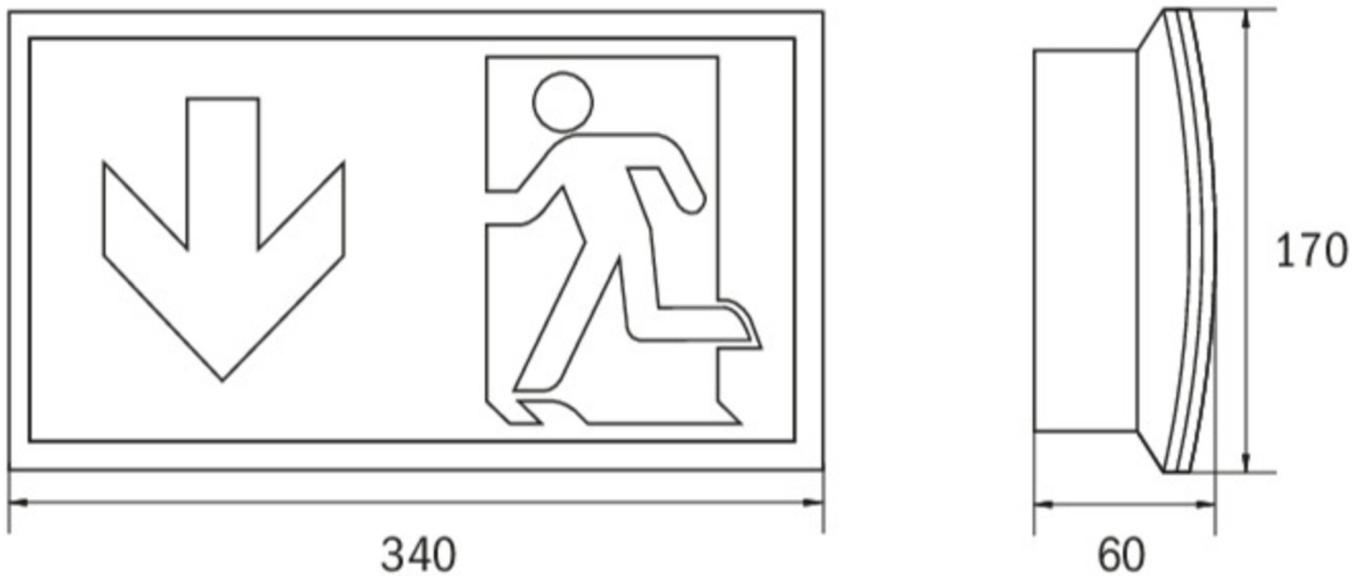

Breite	340 mm
Höhe	170 mm
Gewicht	1 kg
Gewicht inkl. Verp.	1.09 kg
Anschlussquerschnitt	2.5 mm
Schalteingang L'	Ja
Notlichtblockierung	Nein
Batterieanschluss	Klemme
Dimmfunktion	Ja
Lichtstrom Netz	150 lm
Lichtstrom Not	150 lm
Zolltarifnummer	94056120
Ursprungsland	Deutschland
EAN	4260682141392

TECHNISCHE ZEICHNUNG